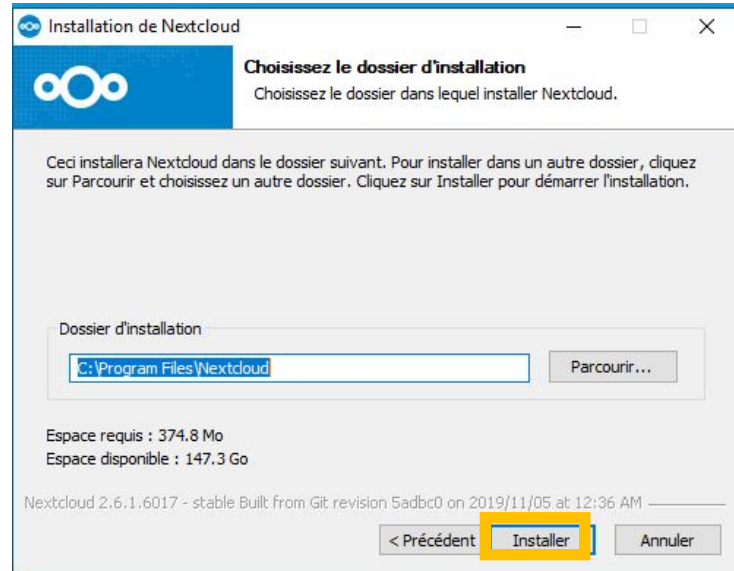

6

1. 10 Sélectionner le dossier d'installation et cliquer sur « **Installer** ».

7

1. 11 ATTENTION, on vous demande de choisir entre s'inscrire avec un fournisseur et se connecter. **Vous vous connectez.**

12