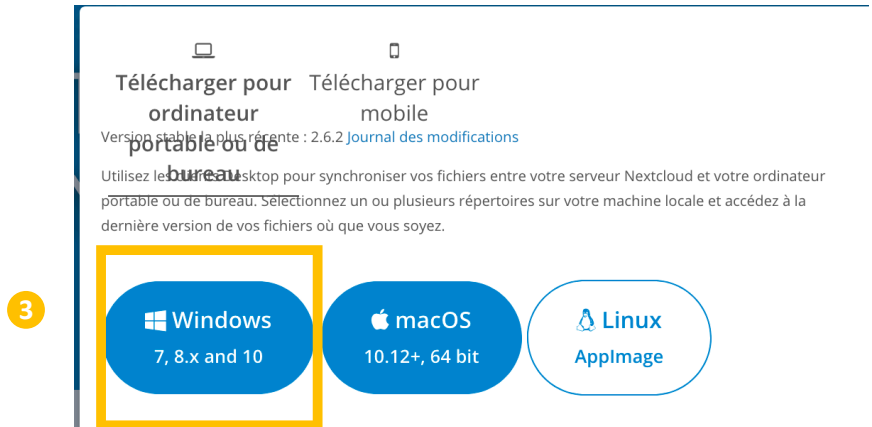

3 Choisir sur « **Bureau** » pour un téléchargement sur votre PC.

Télécharger
Nexcloud

GUIDE D'INSTALLATION DE NEXTCLOUD

A - TÉLÉCHARGEMENT DU CLOUD ACADÉMIQUE (NEXTCLOUD)

4 Une nouvelle fenêtre apparaît : sélectionner son système d'exploitation

5 Le fichier d'installation apparaît : cliquer sur « **Enregistrer le fichier** ».

6 Un message de sécurité peut apparaître : le cas échéant, cliquer sur « **OUI** ».

7 Une fois le téléchargement terminé, cliquer sur l'**installeur**.