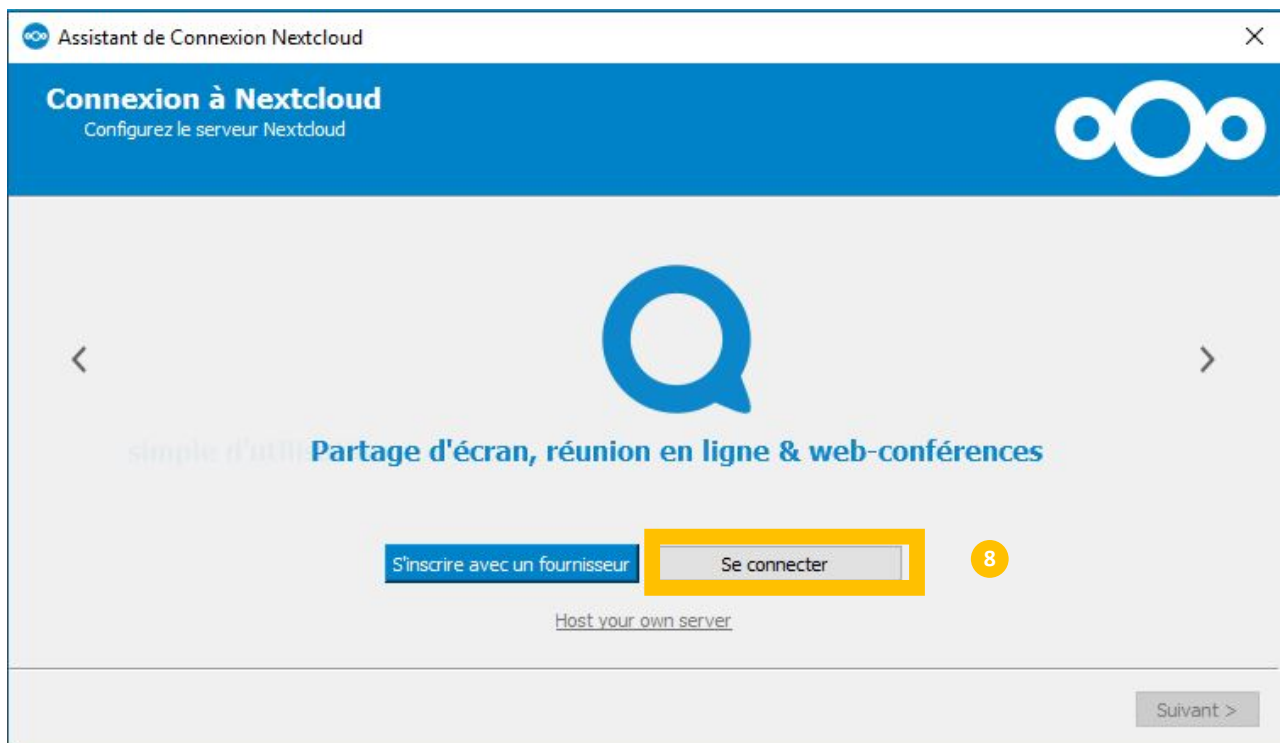

12

8

GUIDE D'INSTALLATION ET D'UTILISATION DE NEXTCLOUD

B - INSTALLATION DU CLOUD ACADÉMIQUE (NEXTCLOUD)

- 13 Vous inscrivez l'adresse du serveur qui est la suivante :
<https://cloud.ac-nancy-metz.fr/nextcloud>