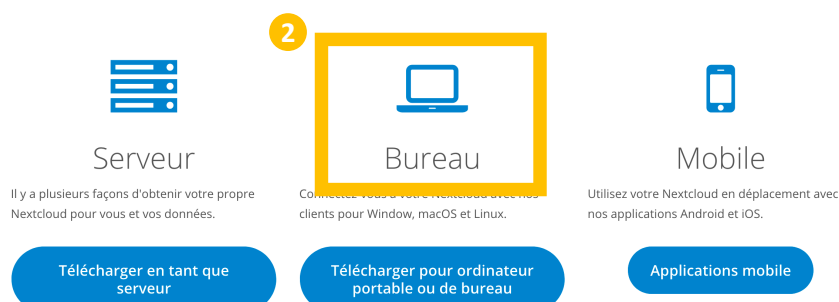

GUIDE D'INSTALLATION DE NEXTCLOUD

Un cloud est un « disque dur » en ligne, permettant de stocker et d'accéder à tout moment à ses données à partir de n'importe quel ordinateur connecté à Internet.

Grâce à ses identifiants académiques, chaque enseignant possède un cloud académique, gratuit et sécurisé. Ce pas à pas vous présente comment l'installer sur votre ordinateur pour une utilisation hors-ligne et une synchronisation automatique de vos documents sur tous vos postes.

A - TÉLÉCHARGEMENT DU CLOUD ACADÉMIQUE (NEXTCLOUD)

1 Télécharger Nextcloud à l'adresse suivante :

2 Penser à mettre la page **en Français** pour une meilleure lisibilité puis cliquer sur **Télécharger**

3 Choisir sur « **Bureau** » pour un téléchargement sur votre PC.

Télécharger
Nexcloud

GUIDE D'INSTALLATION DE NEXTCLOUD

A - TÉLÉCHARGEMENT DU CLOUD ACADÉMIQUE (NEXTCLOUD)

4 Une nouvelle fenêtre apparaît : sélectionner son système d'exploitation