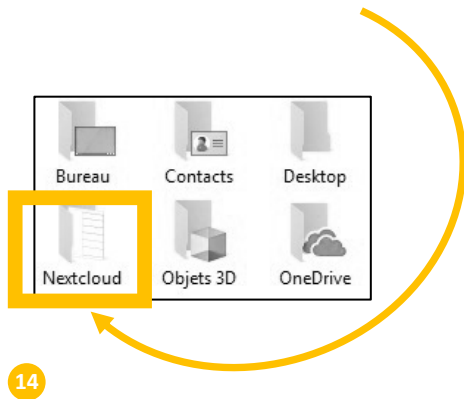

Se connecter

Mot de passe oublié ?

16 Autorisez l'accès !

17 Vous êtes enfin connecté !

18 Cliquez sur « Connexion ».

GUIDE D'INSTALLATION DE NEXTCLOUD

B - INSTALLATION DU CLOUD ACADÉMIQUE (NEXTCLOUD)

19 Un dossier **NextCloud** est maintenant installé sur votre ordinateur.

Dorénavant, l'ensemble des fichiers déposés dans le dossier NexCloud de votre ordinateur seront accessibles depuis n'importe quel ordinateur en se connectant à l'adresse <https://cloud.ac-nancy-metz.fr> et en renseignant ses **identifiants académiques**.