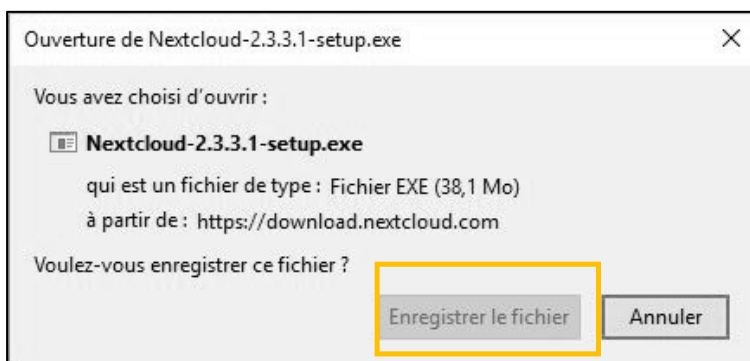

3 Choisir sur « **Bureau** » pour un téléchargement sur votre PC.

Télécharger
Nexcloud

GUIDE D'INSTALLATION DE NEXTCLOUD

A - TÉLÉCHARGEMENT DU CLOUD ACADÉMIQUE (NEXTCLOUD)

4 Une nouvelle fenêtre apparaît : sélectionner son système d'exploitation

5 Le fichier d'installation apparaît : cliquer sur « **Enregistrer le fichier** ».

6 Un message de sécurité peut apparaître : le cas échéant, cliquer sur « **OUI** ».

7 Une fois le téléchargement terminé, cliquer sur l'**installeur**.