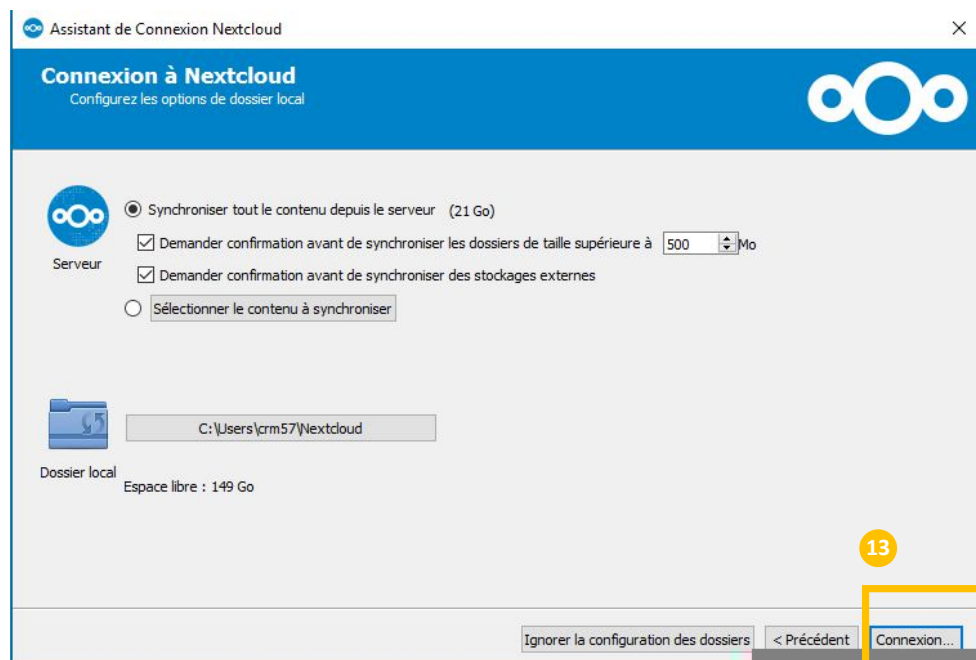

Se connecter

Mot de passe oublié ?

16 Autorisez l'accès !

17 Vous êtes enfin connecté !

18 Cliquez sur « Connexion ».

GUIDE D'INSTALLATION DE NEXTCLOUD

B - INSTALLATION DU CLOUD ACADÉMIQUE (NEXTCLOUD)

19 Un dossier **NextCloud** est maintenant installé sur votre ordinateur.

Dorénavant, l'ensemble des fichiers déposés dans le dossier NexCloud de votre ordinateur seront accessibles depuis n'importe quel ordinateur en se connectant à l'adresse <https://cloud.ac-nancy-metz.fr> et en renseignant ses **identifiants académiques**.