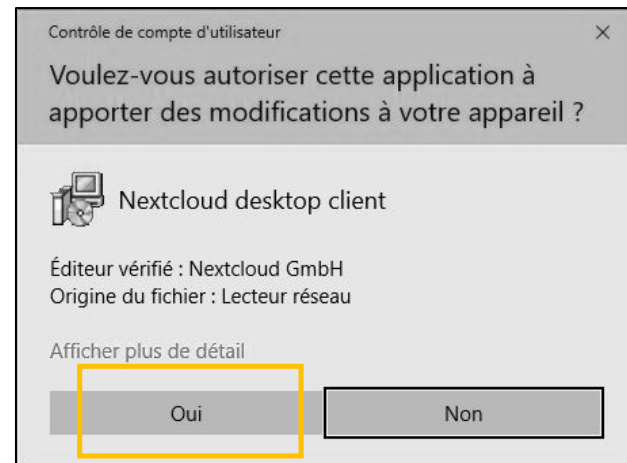

3 Choisir sur « **Bureau** » pour un téléchargement sur votre PC.

Télécharger
Nexcloud

GUIDE D'INSTALLATION DE NEXTCLOUD

A - TÉLÉCHARGEMENT DU CLOUD ACADÉMIQUE (NEXTCLOUD)

4 Une nouvelle fenêtre apparaît : sélectionner son système d'exploitation

5 Le fichier d'installation apparaît : cliquer sur « **Enregistrer le fichier** ».

6 Un message de sécurité peut apparaître : le cas échéant, cliquer sur « **OUI** ».

7 Une fois le téléchargement terminé, cliquer sur l'**installeur**.