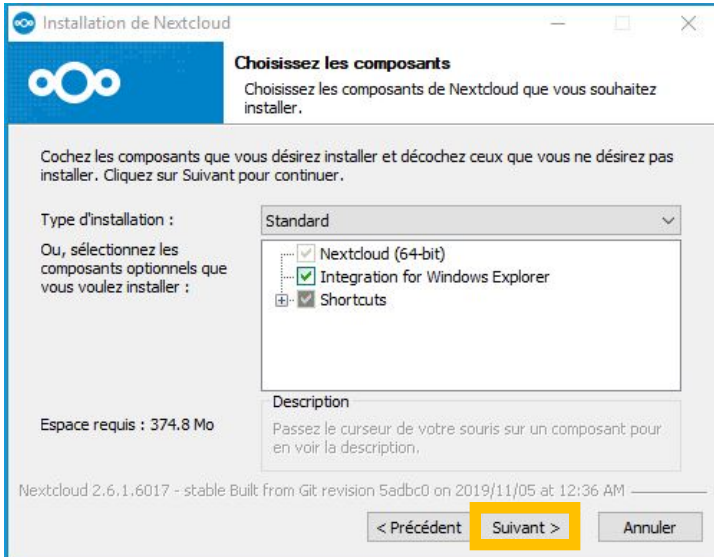

GUIDE D'INSTALLATION ET D'UTILISATION DE NEXTCLOUD

B - INSTALLATION DU CLOUD ACADÉMIQUE (NEXTCLOUD)

1. 9 Laisser les cases cochées par défaut et cliquer sur « **Suivant** ».