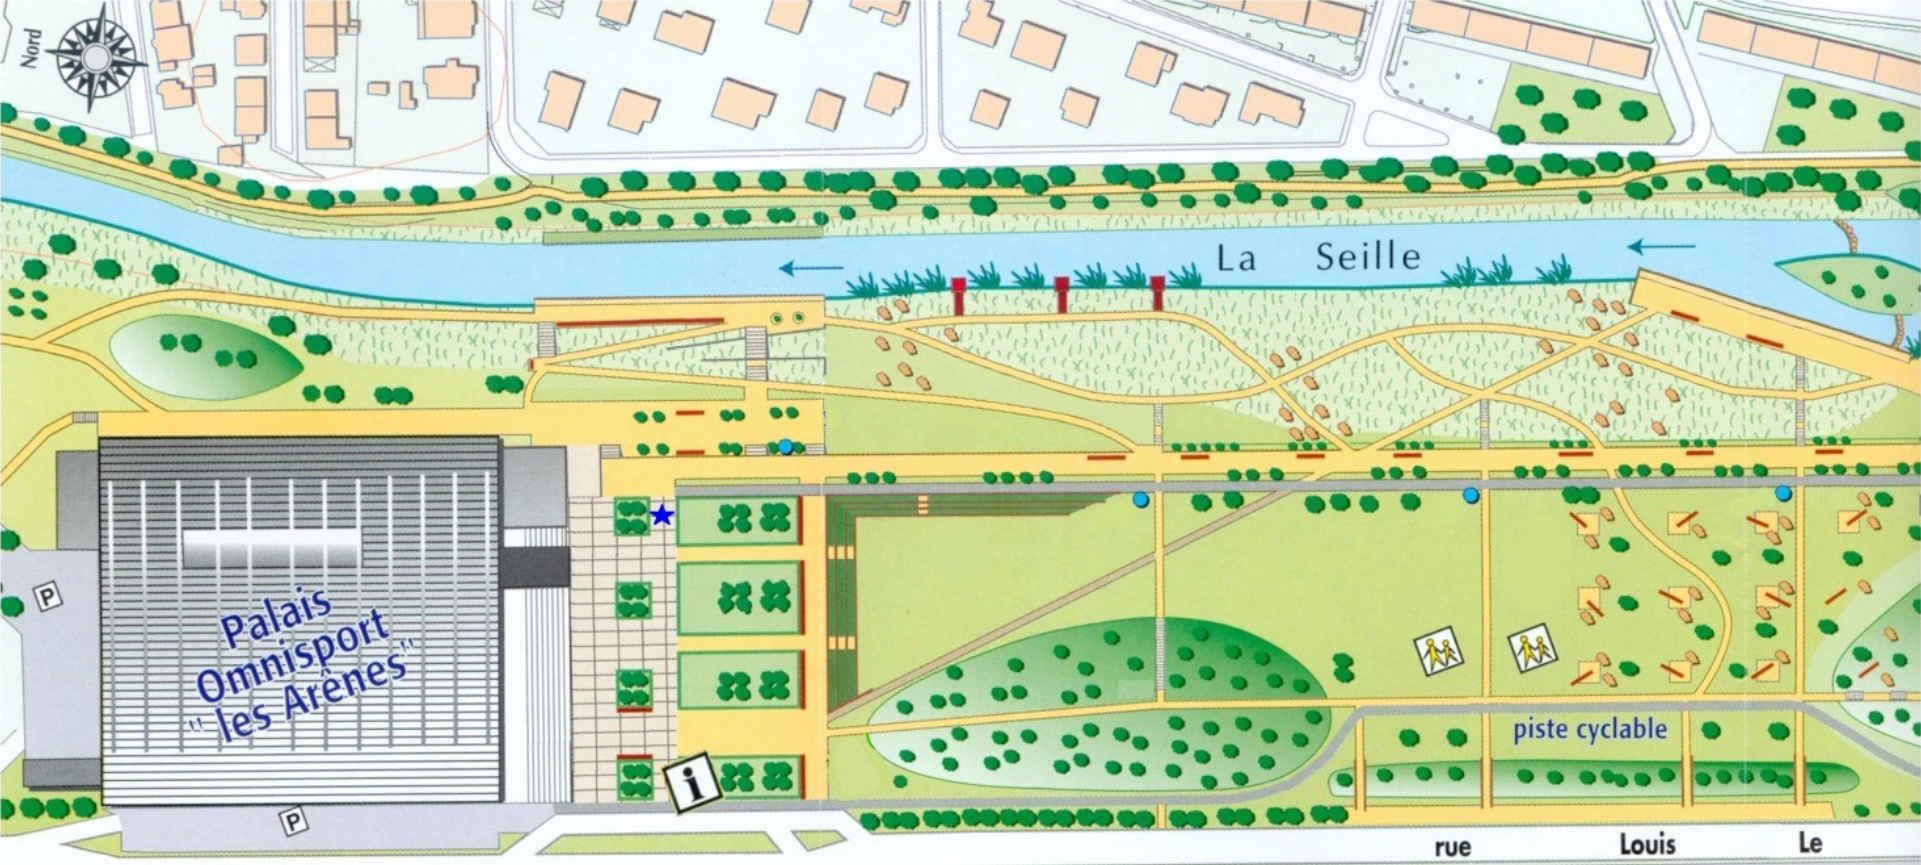

Parc de la Seille / Arènes - METZ

Didier BROCHERAY - 2008

Légende

-  statue
-  panneau information
-  fontaine d'eau
-  banc
-  aire de jeux
-  piste roller
-  piste cyclable