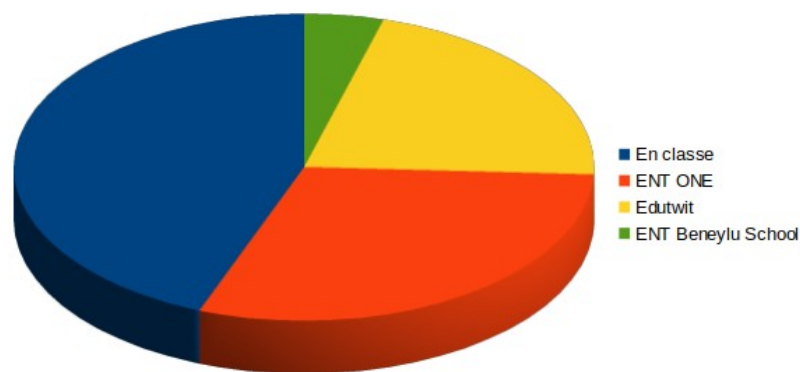

Vrai ou Faux : PROUVE-LE !

Lettre d'information n°3
Meilleurs vœux pour cette nouvelle année

Prouve-le

Toute l'équipe d'animation vous présente ses meilleurs vœux pour cette année 2020

140 classes sont actuellement inscrites. Si le projet était initialement prévu pour être diffusé au sein du département, il s'est exporté à d'autres départements de l'académie Nancy-Metz (Meuse et Vosges) et même au delà-des frontières académiques puisque nous accueillons des collègues des académies de Dijon, Lille, Grenoble, Bordeaux, Rouen, Paris, Poitiers, Toulouse, Reims et Caen.

L'Éducation aux Médias et à l'Information est un sujet qui mobilise les enseignants et nous sommes ravis de constater que le projet « Prouve-le » réponde à vos attentes.

La photographie n°3 présente une information « vraie » dans les 2 cycles. Il n'y aura donc pas de consignes d'observation et/ou recherche proposées après leur diffusion.