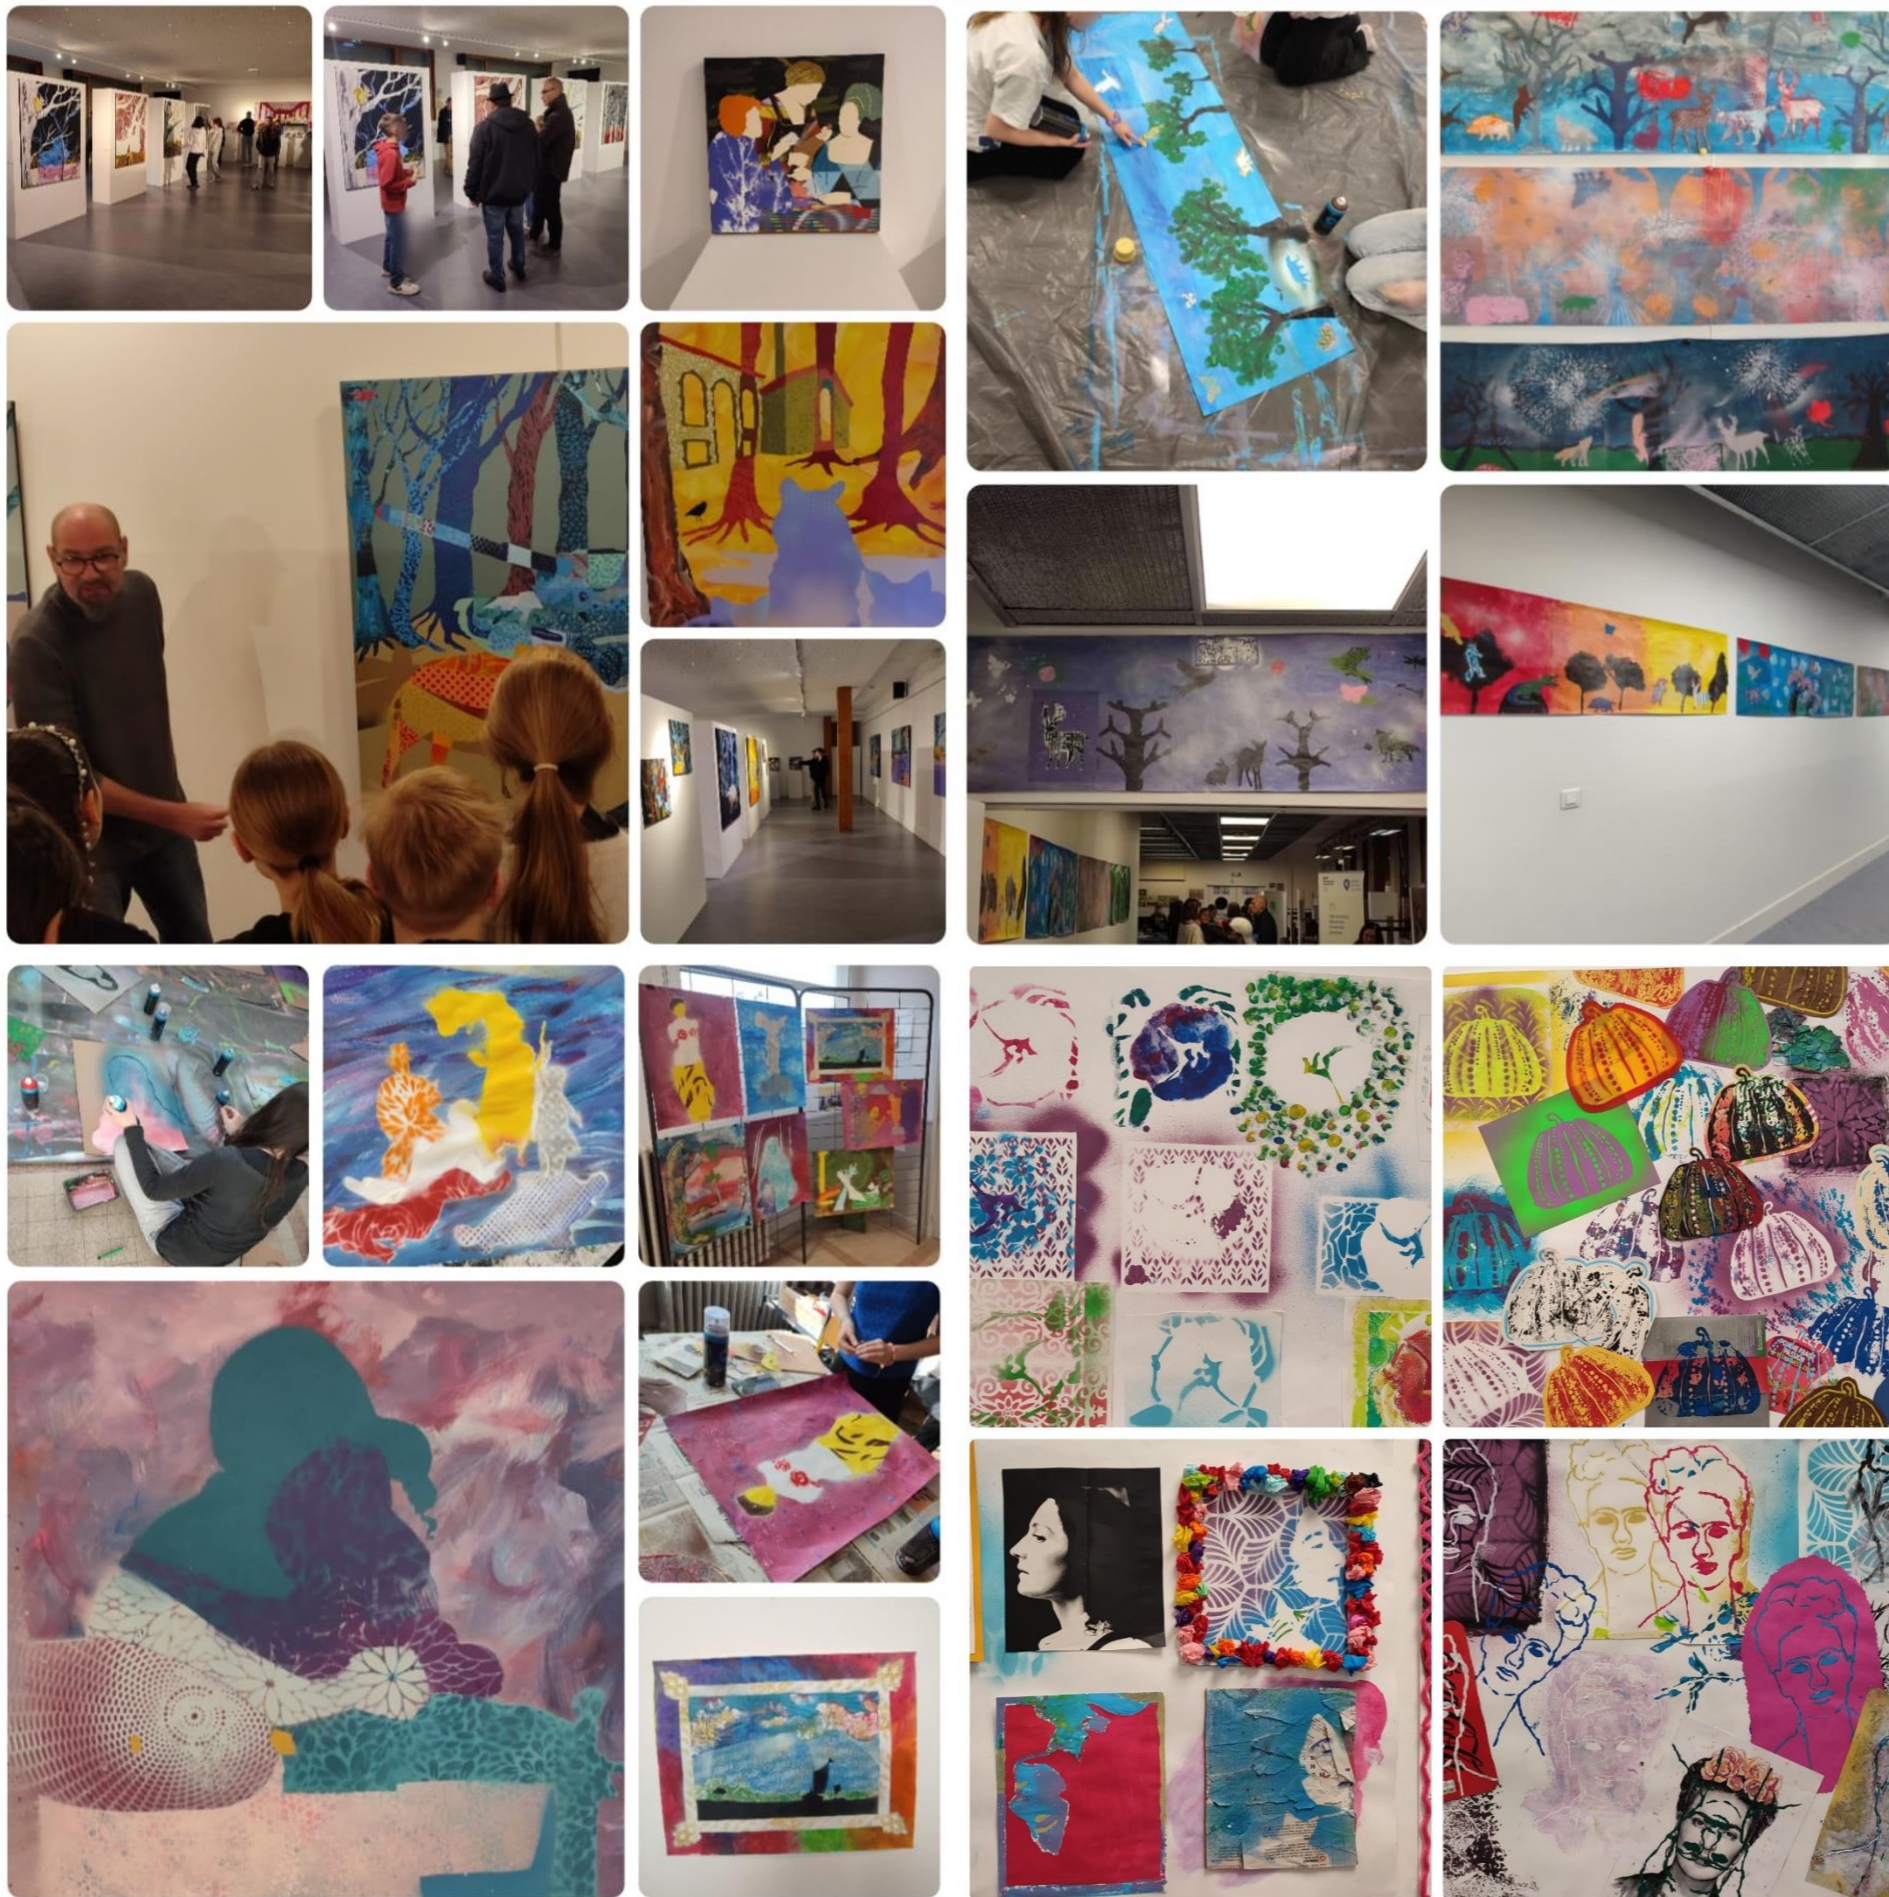

# Collège Guy Dolmaire – Mirecourt Projet fédérateur *Voyage onirique* Exposition au Lac et atelier avec l'artiste Sébastien MONTAG

L'artiste plasticien Sébastien MONTAG a investi le Lieu d'art et de culture du collège de Mirecourt du 9 au 29 janvier 2026 dans le cadre d'un projet fédérateur intitulé « Voyage onirique » associant les élèves du collège, le Lycée Jean Baptiste Vuillaume et l'école de Diarville. Les élèves de maternelle et de primaire, les élèves de 6<sup>ème</sup>, les élèves ULIS et de l'IME, les élèves de seconde et première option arts plastiques ont pu bénéficier d'ateliers de pratique artistique pour explorer la technique du pochoir, ceci de manière collective ou individuelle. L'ensemble des classes du collège a pu profiter de l'exposition et les élèves de 3<sup>ème</sup> s'essayer à la même technique dans le cadre du cours d'arts plastiques.

Quelques élèves volontaires de 6<sup>ème</sup> sont devenus médiateurs auprès des parents lors de la nuit de la lecture en présence de l'artiste. L'ESJ a pu également accueillir un public élargi pour donner accès à d'autres publics à cette belle exposition.

ACADÉMIE  
DE NANCY-METZ

*Liberté  
Égalité  
Fraternité*

Visite de l'exposition  
avec Sébastien  
MONTAG et Nuit de la  
lecture.

Atelier avec les élèves  
de 6<sup>ème</sup>- *Forêt onirique* -  
Travail collectif.

Atelier avec les élèves  
de l'option arts  
plastiques: *Revisiter les  
classiques du Louvre.*

Classes de 3<sup>ème</sup> en  
cours d'arts plastiques:  
*Hommage-elle(s).*