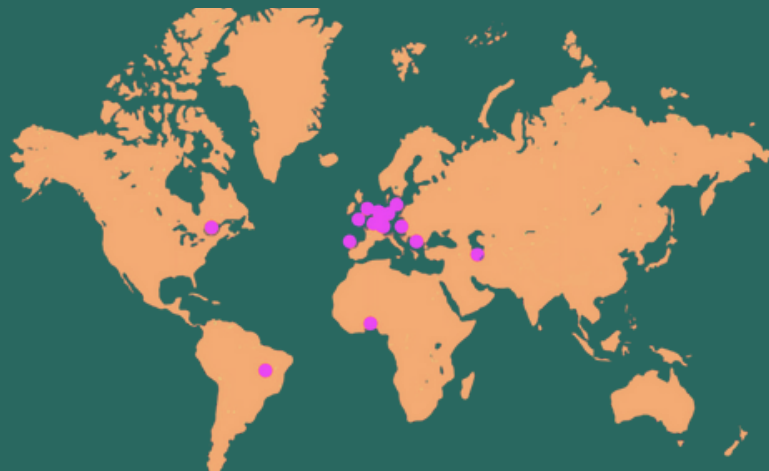

LES NOTIONS AUTOUR DE KAMILALA

Un concours, un réseau et des ressources

Kamishibai

- « Théâtre de papier » (紙芝居 en japonais) que l'on pose sur une table pour raconter des histoires
- Un·e conteur·euse raconte l'histoire en faisant défiler des planches de papier : au recto se trouvent les illustrations, au verso le texte

Butai

Support pour faire défiler les illustrations

Gaito

kamishibaiya

Conteur·euse des histoires du kamishibai

Kamishibai plurilingue

- Histoire au format kamishibai qui intègre au moins 4 langues
- S'adresse à un public diversifié, de l'école à tout cadre pédagogique, créatif et/ou ludique

Mallette Kamilala

Ressource créée en 2023 par Dulala, s'adressant aux acteurs éducatifs pour inventer, illustrer et raconter des kamishibais

Concours Kamishibai plurilingue Dulala

- Lancé en 2015 par Dulala (<https://dulala.fr/>), pôle national de ressources et de formation sur le bilinguisme et l'éducation plurilingue
- Ouvert aux structures éducatives en France - hexagone et DROM-COM - travaillant avec des enfants entre 0 et 15 ans

LES NOTIONS AUTOUR DE KAMILALA

Un concours, un réseau et des ressources

Réseau Kamilala

Il s'agit d'un réseau international lancé en 2018 regroupant l'ensemble des structures qui organisent des Concours Kamishibais plurilingues avec un objectif partagé : valoriser la diversité linguistique et culturelle