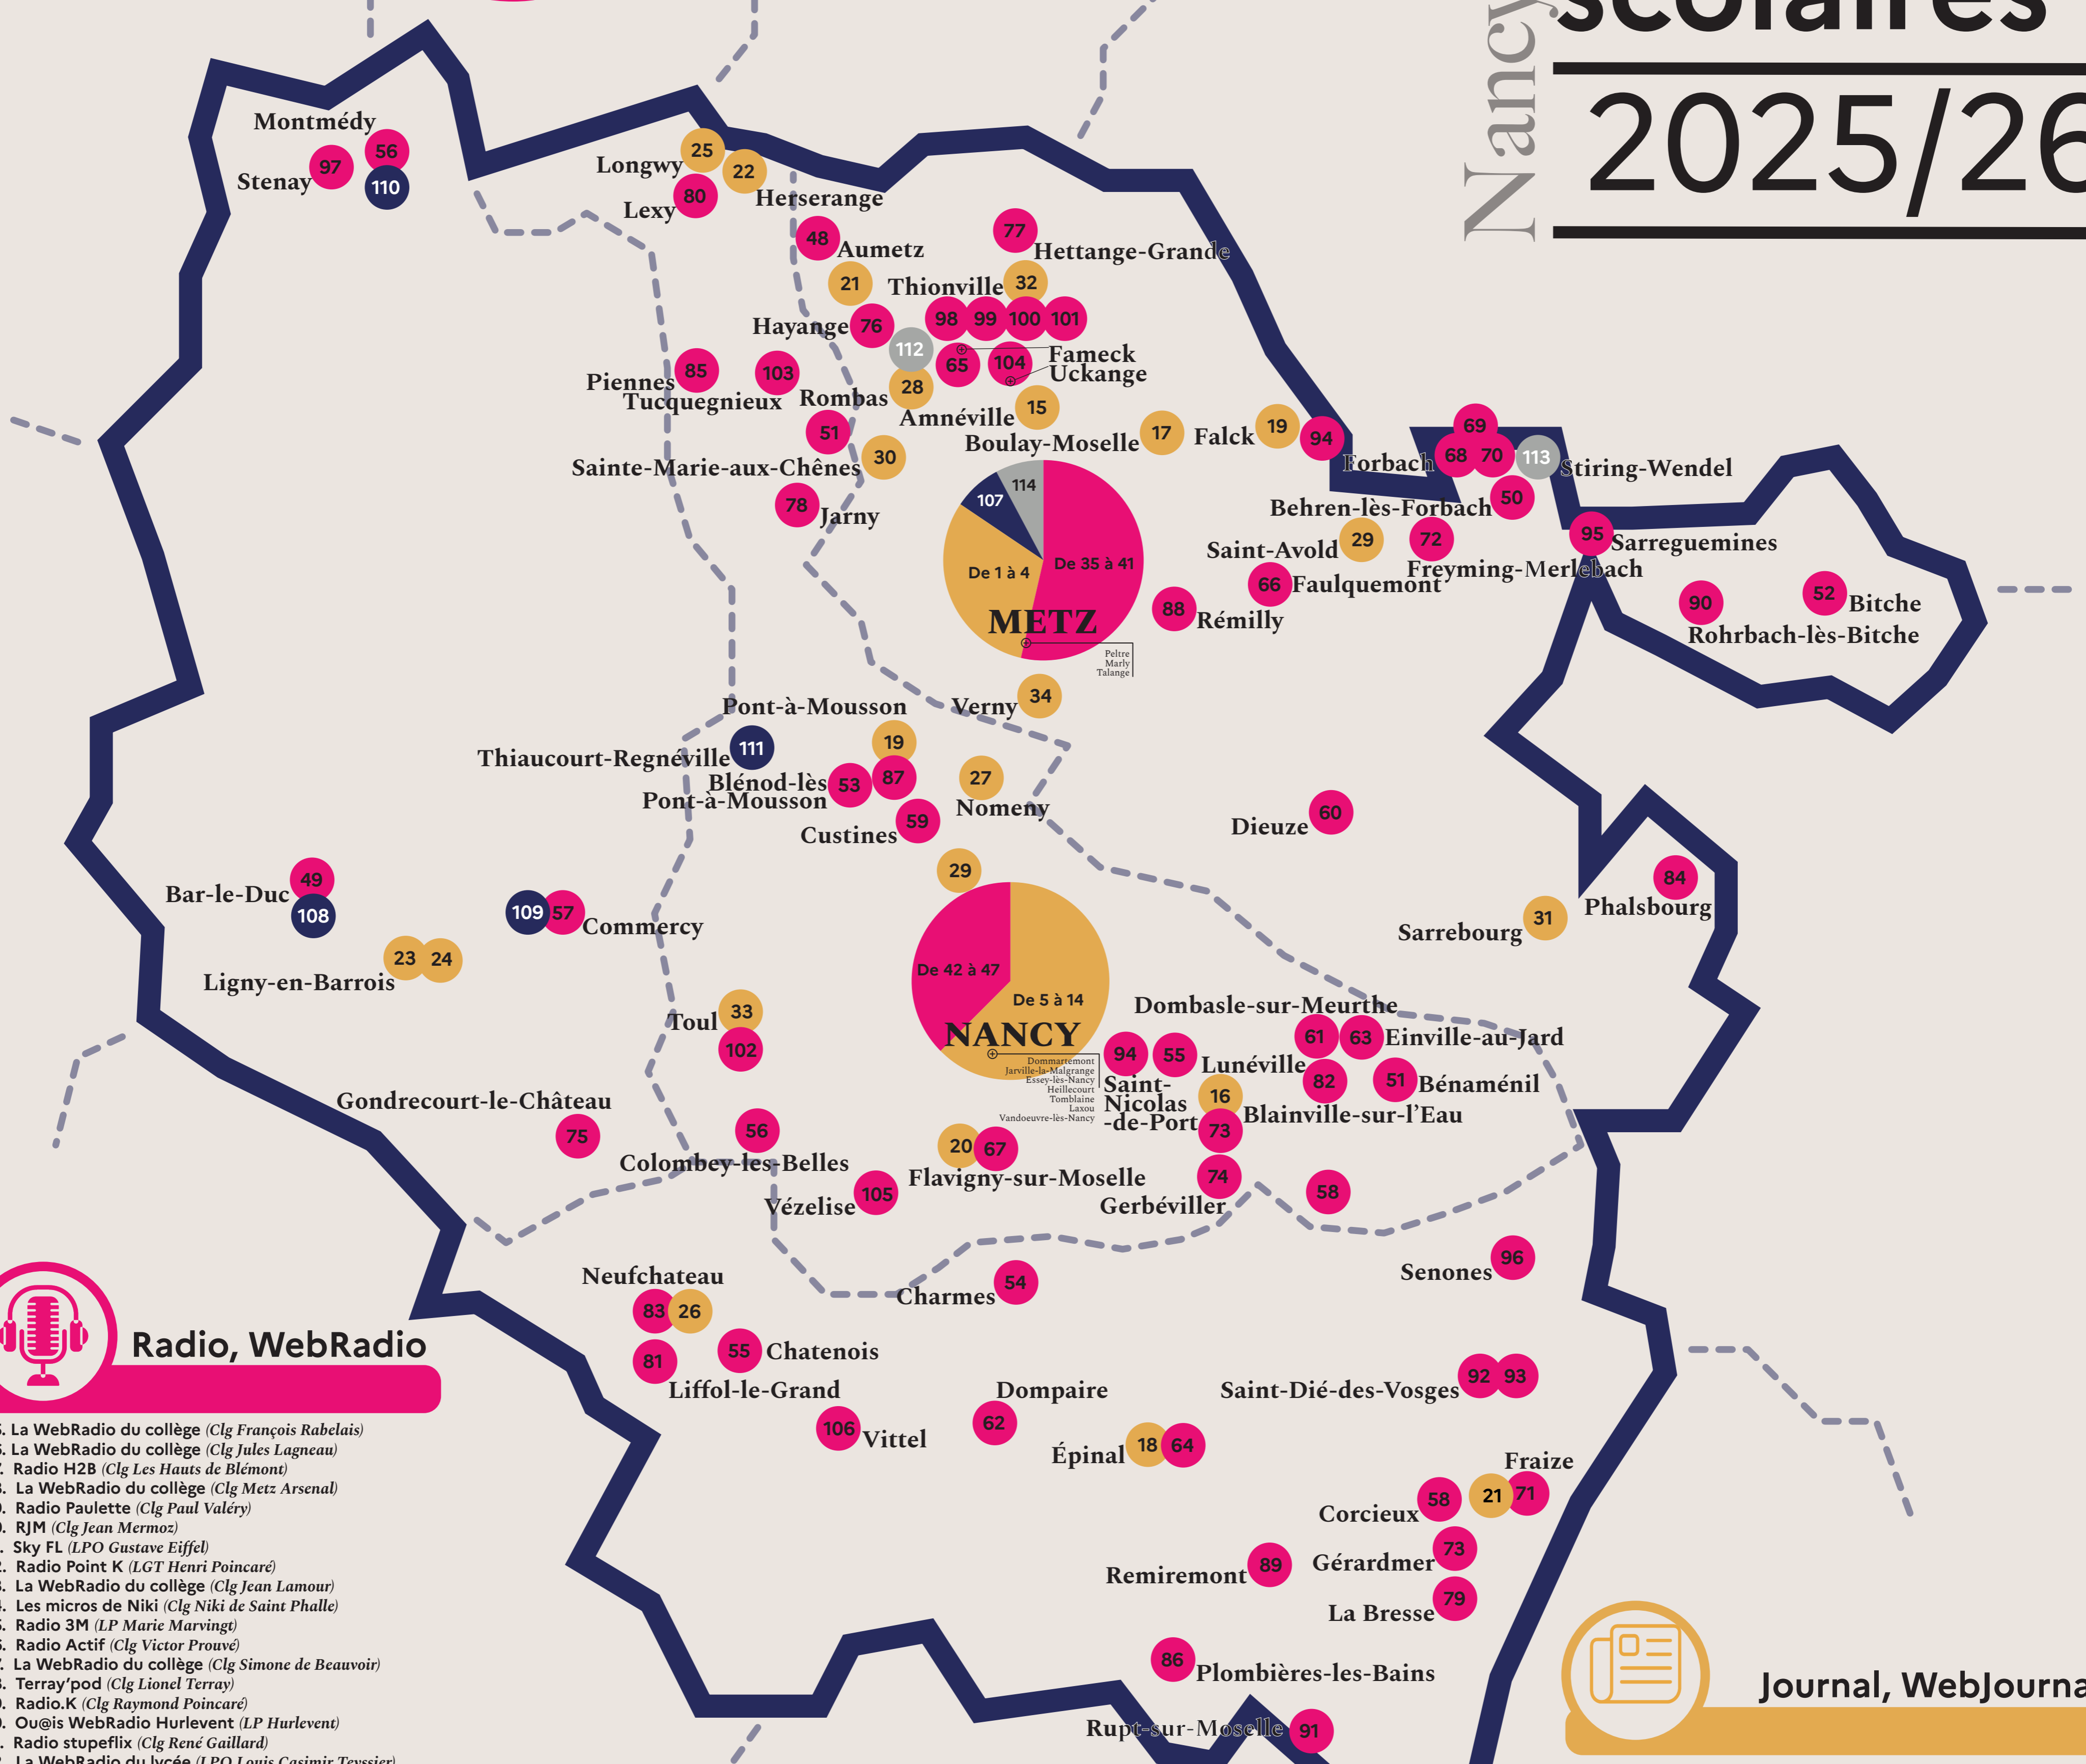

Nancy-Metz

Carte des médias scolaires

2025/26

Radio, WebRadio

- 35. La WebRadio du collège (Clg François Rabelais)
- 36. La WebRadio du collège (Clg Jules Lagneau)
- 37. Radio H2B (Clg Les Hauts de Blémond)
- 38. La WebRadio du collège (Clg Metz Arsenal)
- 39. Radio Paulette (Clg Paul Valéry)
- 40. RJM (Clg Jean Mermoz)
- 41. Sky FL (LPO Gustave Eiffel)
- 42. Radio Point K (LGT Henri Poincaré)
- 43. La WebRadio du collège (Clg Jean Lamour)
- 44. Les micros de Niki (Clg Niki de Saint Phalle)
- 45. Radio 3M (LP Marie Marvingt)
- 46. Radio Actif (Clg Victor Prouvé)
- 47. La WebRadio du collège (Clg Simone de Beauvoir)
- 48. Terray'pod (Clg Lionel Terray)
- 49. Radio.K (Clg Raymond Poincaré)
- 50. Ou@is WebRadio Hurlevent (LP Hurlevent)
- 51. Radio stupeflix (Clg René Gaillard)
- 52. La WebRadio du lycée (LPO Louis Casimir Teysier)
- 53. Ecoradio (Clg Vincent Van Gogh)
- 54. La WebRadio du collège (Clg Maurice Barrès)
- 55. JCR Radioclub (Clg Jean Rostand)
- 56. Gruber en studio (Clg Jacques Gruber)
- 57. La WebRadio du lycée (LPO Henri Vogt)
- 58. PEV FM (Clg Paul-Emile Victor)
- 59. R Marin (Clg Louis Marin)
- 60. La Voix du Charles (LPO Charles Hermite)
- 61. La WebRadio du lycée (LP Entre Meurthe et Sanon)
- 62. La WebRadio du collège (Clg Michel de Montaigne)
- 63. Radio Dudu (Clg Charles Maximilien Duvivier)
- 64. Bubblewebradio (Clg Antoine de Saint Exupéry)
- 65. La WebRadio du lycée (LGT Antoine de Saint Exupéry)
- 66. S'cool Radio (Clg Louis Pasteur)
- 67. ERE Volta / ERE Fun, les radios (EREA François Richard Joubert)
- 68. La WebRadio du lycée (LPO Blaise Pascal)
- 69. Radio JM (Clg Jean Moulin)
- 70. Radio Pirate (Clg Pierre Adt)
- 71. La WebRadio du collège (Clg de la Haute Meurthe)
- 72. FM-Curie : les jeunes talents au contact (LP Pierre et Marie Curie)
- 73. CMC Radio (LP Pierre Gilles de Gennes)
- 74. Mortagne média (Clg Eugène François)
- 75. La WebRadio-Podcast du collège (Clg Val d'Ornois)
- 76. RJM (Clg Jacques Monod)
- 77. Pelt Radio - la radio des langues (Clg Jean Marie Pelt)
- 78. Alfred donne de la voix (Clg Alfred Mézières)
- 79. La WebRadio du collège (Clg Saint Laurent)
- 80. Gallexyradio (Clg Emile Gallé)
- 81. Radio Fixary (Clg Charles-Edouard Fixary)
- 82. La WebRadio du lycée (LGT Ernest Bichat)
- 83. La WebRadio du lycée (LPO Pierre et Marie Curie)
- 84. La WebRadio du lycée (LGT Erckmann Chatrian)
- 85. P'Paul Studio (Clg Paul Langevin)
- 86. Fleurot' en direct (Clg Fleurot d'Herival)
- 87. L'âge bête (LGT Jacques Marquette)
- 88. Micro Ondes (Clg Lucien Pougue)
- 89. Radio Poncelet (Clg Christian Poncet)
- 90. La WebRadio du collège (Clg Jean Seidinger)
- 91. La WebRadio du collège (Clg Jean Montemont)
- 92. La WebRadio du lycée (LP Jacques Augustin)
- 93. RDV : la Radio de Vautrin (Clg Vautrin Lud)
- 94. Radio_Rec Ado (Clg Saint-Exupéry)
- 95. La WebRadio du collège (Clg du Himmelsberg)