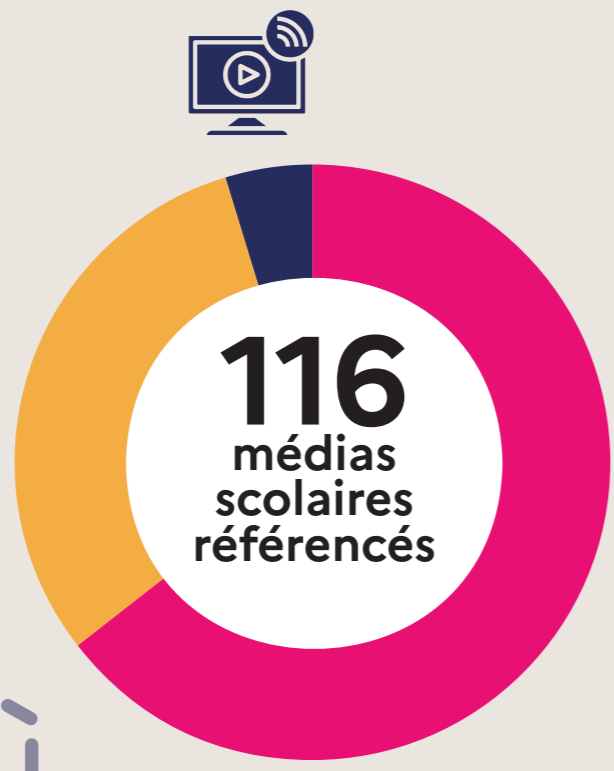

Nancy-Metz

Carte des médias scolaires

2025/26

Radio, WebRadio

- 35. La WebRadio du collège (Clg François Rabelais)
- 36. La WebRadio du collège (Clg Jules Lagneau)
- 37. Radio H2B (Clg Les Hauts de Blémond)
- 38. La WebRadio du collège (Clg Metz Arsenal)
- 39. Radio Paulette (Clg Paul Valéry)
- 40. RJM (Clg Jean Mermoz)
- 41. Sky FL (LPO Gustave Eiffel)
- 42. Radio Point K (LGT Henri Poincaré)
- 43. La WebRadio du collège (Clg Jean Lamour)
- 44. Les micros de Niki (Clg Niki de Saint Phalle)
- 45. Radio 3M (LP Marie Marvingt)
- 46. Radio Actif (Clg Victor Prouvé)
- 47. La WebRadio du collège (Clg Simone de Beauvoir)
- 48. Terray'pod (Clg Lionel Terray)
- 49. Radio.K (Clg Raymond Poincaré)
- 50. Ou@is WebRadio Hurlevent (LP Hurlevent)
- 51. Radio stupeflix (Clg René Gaillard)
- 52. La WebRadio du lycée (LPO Louis Casimir Teysier)
- 53. Ecoradio (Clg Vincent Van Gogh)
- 54. La WebRadio du collège (Clg Maurice Barrès)
- 55. JCR Radioclub (Clg Jean Rostand)
- 56. Gruber en studio (Clg Jacques Gruber)
- 57. La WebRadio du lycée (LPO Henri Vogt)
- 58. PEV FM (Clg Paul-Emile Victor)
- 59. R Marin (Clg Louis Marin)
- 60. La Voix du Charles (LPO Charles Hermite)
- 61. La WebRadio du lycée (LP Entre Meurthe et Sanon)
- 62. La WebRadio du collège (Clg Michel de Montaigne)
- 63. Radio Dudu (Clg Charles Maximilien Duvivier)
- 64. Bubblewebradio (Clg Antoine de Saint Exupéry)
- 65. La WebRadio du lycée (LGT Antoine de Saint Exupéry)
- 66. S'cool Radio (Clg Louis Pasteur)
- 67. ERE Volta / ERE Fun, les radios (EREA François Richard Joubert)
- 68. La WebRadio du lycée (LPO Blaise Pascal)
- 69. Radio JM (Clg Jean Moulin)
- 70. Radio Pirate (Clg Pierre Adt)
- 71. La WebRadio du collège (Clg de la Haute Meurthe)
- 72. FM-Curie : les jeunes talents au contact (LP Pierre et Marie Curie)
- 73. CMC Radio (LP Pierre Gilles de Gennes)
- 74. Mortagne média (Clg Eugène François)
- 75. La WebRadio-Podcast du collège (Clg Val d'Ornois)
- 76. RJM (Clg Jacques Monod)
- 77. Pelt Radio - la radio des langues (Clg Jean Marie Pelt)
- 78. Alfred donne de la voix (Clg Alfred Mézières)
- 79. La WebRadio du collège (Clg Saint Laurent)
- 80. Gallexyradio (Clg Emile Gallé)
- 81. Radio Fixary (Clg Charles-Edouard Fixary)
- 82. La WebRadio du lycée (LGT Ernest Bichat)
- 83. La WebRadio du lycée (LPO Pierre et Marie Curie)
- 84. La WebRadio du lycée (LGT Erckmann Chatrian)
- 85. P'Paul Studio (Clg Paul Langevin)
- 86. Fleurot' en direct (Clg Fleurot d'Herival)
- 87. L'âge bête (LGT Jacques Marquette)
- 88. Micro Ondes (Clg Lucien Pougue)
- 89. Radio Poncelet (Clg Christian Poncet)
- 90. La WebRadio du collège (Clg Jean Seidinger)
- 91. La WebRadio du collège (Clg Jean Montemont)
- 92. La WebRadio du lycée (LP Jacques Augustin)
- 93. RDV : la Radio de Vautrin (Clg Vautrin Lud)
- 94. Radio_Rec Ado (Clg Saint-Exupéry)
- 95. La WebRadio du collège (Clg du Himmelsberg)