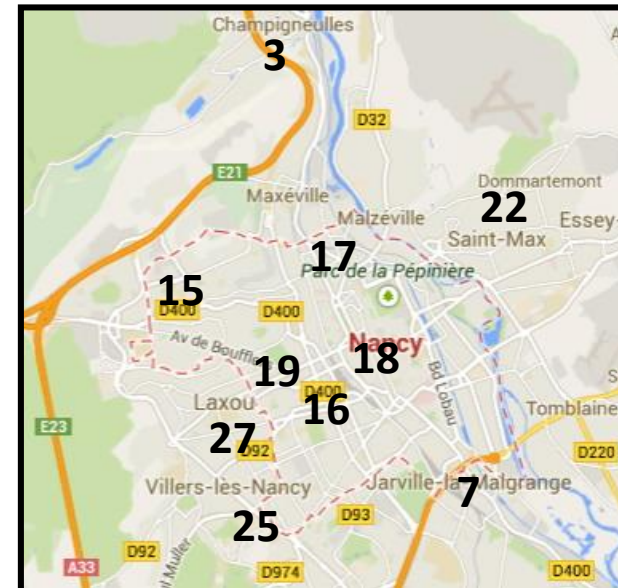

1. Blainville Sur L'Eau	Elisabeth PRACHE	14. Lunéville B	Anne ZIGELMEYER
2. Briey	Mireille AUBRY	15. Nancy A	Marie-Claude BOCK
3. Champigneulles	Aline VOIRY-PHILIPPE	16. Nancy B	Marie MANSUY
4. Dieulouard	Philippe BAJOLET	17. Nancy C	Gilles LAMBOULE
5. Flavigny Sur Moselle	Sylvie WEISSE	18. Nancy D	Dominique FRISOLI
6. Jarny	Laurence MARCHE	19. Nancy P	Florence HEBINGER
7. Jarville	Fabienne ANDRE	20. Neuves-Maisons	Anne ROCHOTTE
8. Lexy	Denis RENARD	21. Pagny Sur Moselle	Luc ALVES
9. Liverdun	Sabrina DELLA SANTA	22. Saint-Max	Martine CURIN
10. Longlerville	Claire LASMAN	23. Saint-Nicolas	Alice VAUTRIN
11. Longwy	Philippe SPILMANN	24. Toul	Carole CHAFFAUD
12. Ludres	Evelyne FREUND	25. Vandoeuvre	Frédéric GITZINGER
13. Lunéville A	Sylvain CURE	26. Vézelize	Daisy GAEHNKE
		27. Villers	Delphine BUSCEMI