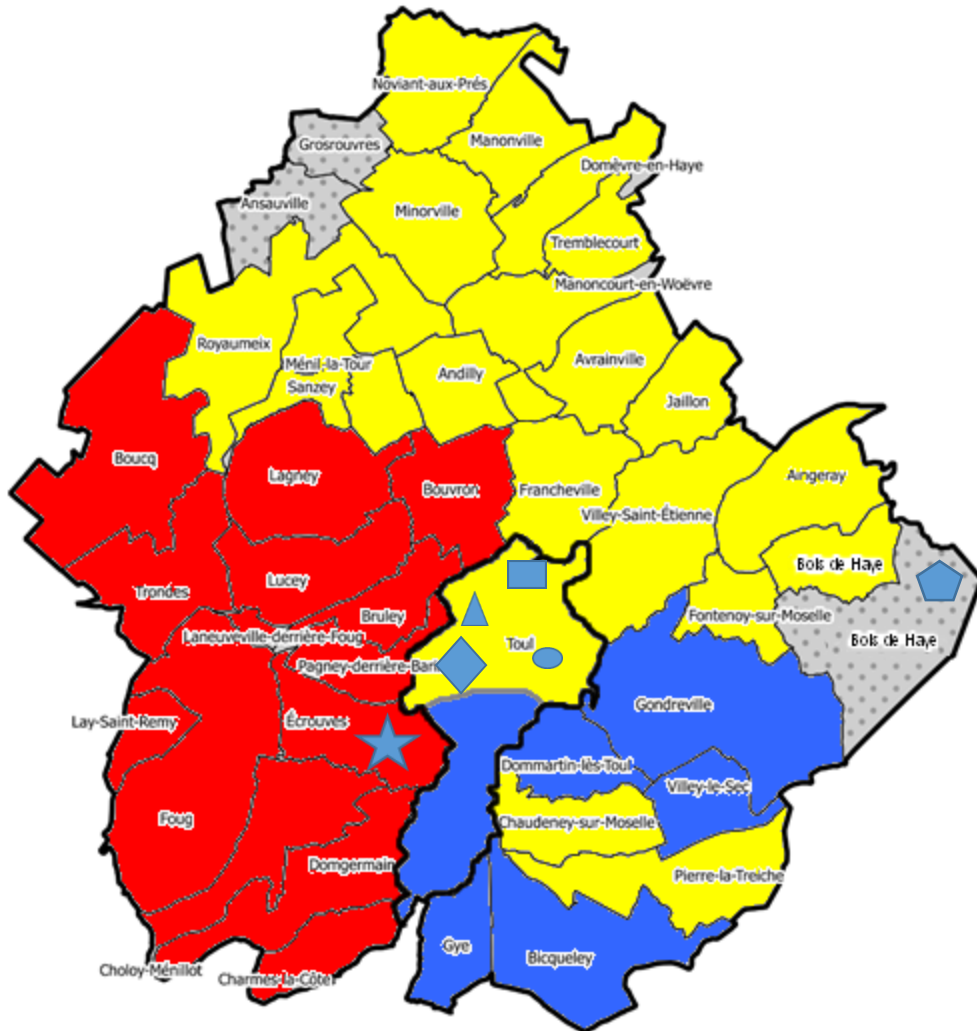

Partenaires pour le suivi du parcours des élèves

Légende

	CMP enfants de Toul – CPN Laxou
	IME Georges FINANCE
	INSTITUTION SAINTE CAMILLE(IME ITEP)
	Maison Départementale des Solidarités d'Ecrouves (MDPH)
	MAISON D'ENFANTS A CARACTERE SOCIAL « La Chaumière »
	REMM UNITE D'ACCUEIL ET D'ORIENTATION DE TOUL
	SESSAD AEIM Villers-lès-Nancy
	SESSAD et DAP « Vivre avec l'autisme »
	SESSAD Sainte Camille à Maxéville
	Centre de soins de l'OHS de Flavigny
	CAMSP de Nancy
	IJS Jarville-la-Malgrange
	CEDV SANTIFONTAINE
	EMASCO équipe mobile d'appui à la scolarisation (demande Nancy 3)
	CMPP Nancy

Hors ComCom