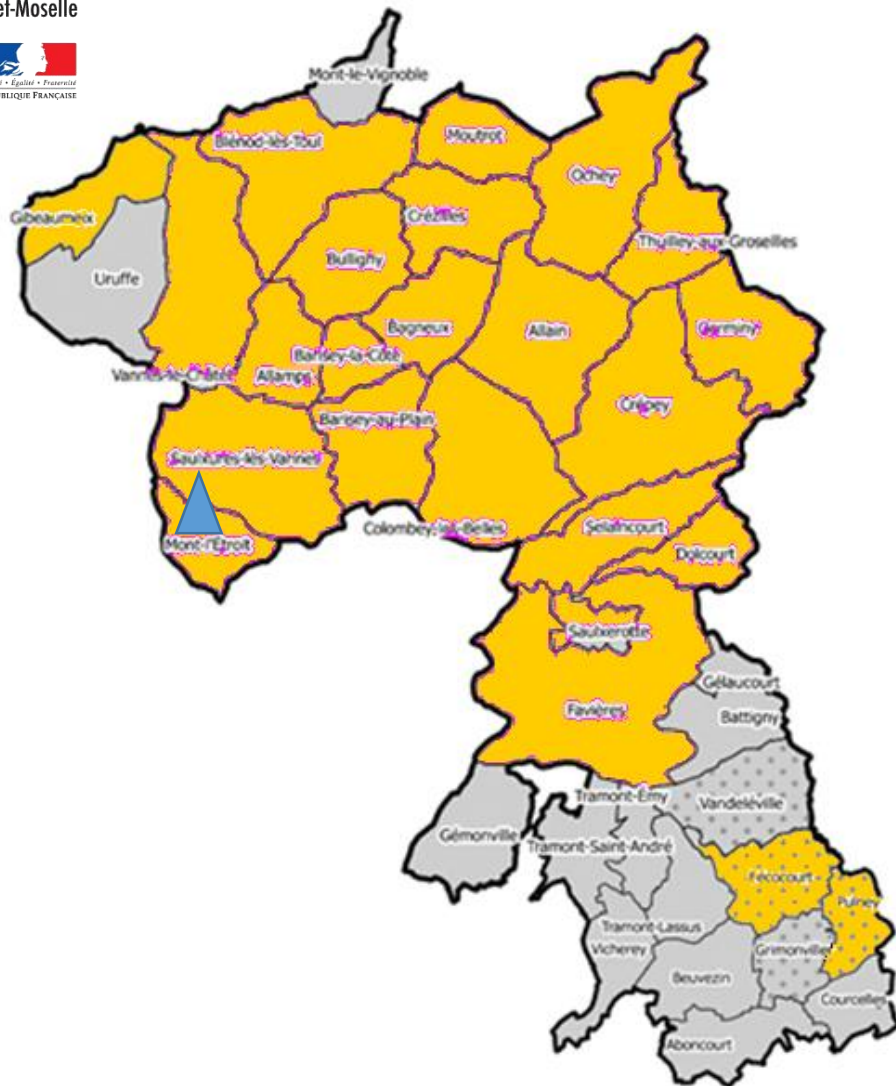

Légende

➔	CMP enfants de Toul – CPN Laxou
➔	CMPP Nancy
➔	IME Georges FINANCE
➔	INSTITUTION SAINTE CAMILLE(IME ITEP)
➔	Maison Départementale des Solidarités de Vézelize (MDPH)
▲	MAISON D'ENFANTS A CARACTERE SOCIAL « La Galoche »
➔	SESSAD AEIM Villers-lès-Nancy
➔	SESSAD et DAP « Vivre avec l'autisme »
➔	SESSAD Sainte Camille à Maxéville
➔	Centre de soins de l'OHS de Flavigny
➔	CAMSP de Nancy
➔	IJS Jarville-la-Malgrange
➔	CEDV SANTIFONTAINE
➔	EMASCO équipe mobile d'appui à la scolarisation (demande Nancy 3)

Hors ComCom