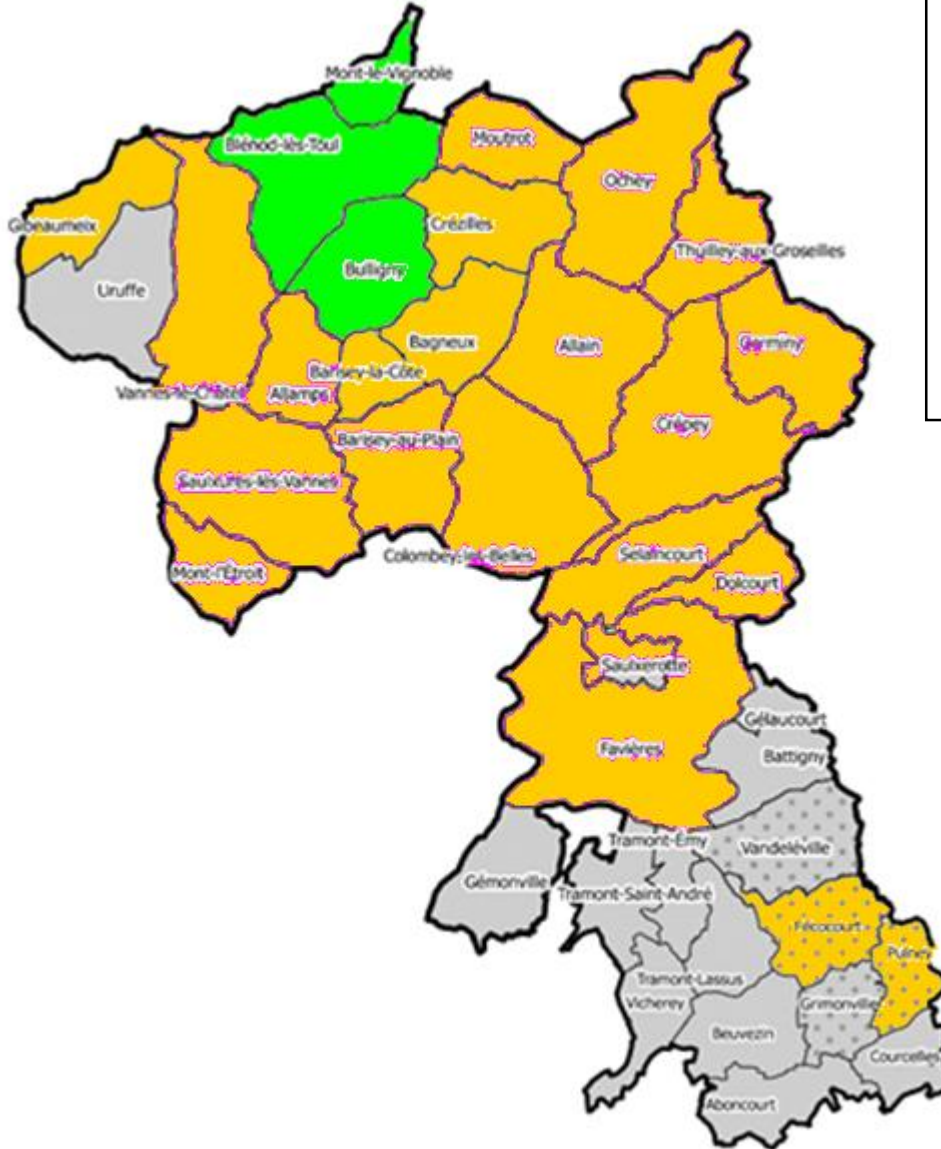

Collège Louis Pergaud

communes hors circonscription de Toul

communes rattachées à l'école
de Blénod-les-Toul

Toulois NORD : RASED, ULIS, SEGPA

RASED

Toul Croix de Metz

Toul centre

Foug

Les PIAL, RASED, ULIS à TOUL centre

Légende :

- Écoles maternelles
 - 1- Régina 2- J. Feidt
 - 3- Eglantines 4- St Michel

PIAL 12

- ▲ Écoles élémentaires
 - 5- P&M Curie, **médecin En**
 - 6- M. Humbert (ULIS TFC)
 - 7- La Sapinière 8- St Mansuy

PIAL 7

- Écoles maternelles
 - 1- Gouvion St Cyr 2- J. d'Arc
- ▲ École élémentaire
 - 3- Moselly (ULIS TSA)

- 4- **Collège Amiral de Rigny** (ULIS TFC)

Partenaires pour le suivi du parcours des élèves

Légende

Hors ComCom

Toulois SUD : PIAL

PIAL 2

Collège Valcourt

PIAL 16

Collège Jacques Grüber

communes hors PIAL
de la circonscription de Toul

Toulois SUD : RASED, ULIS