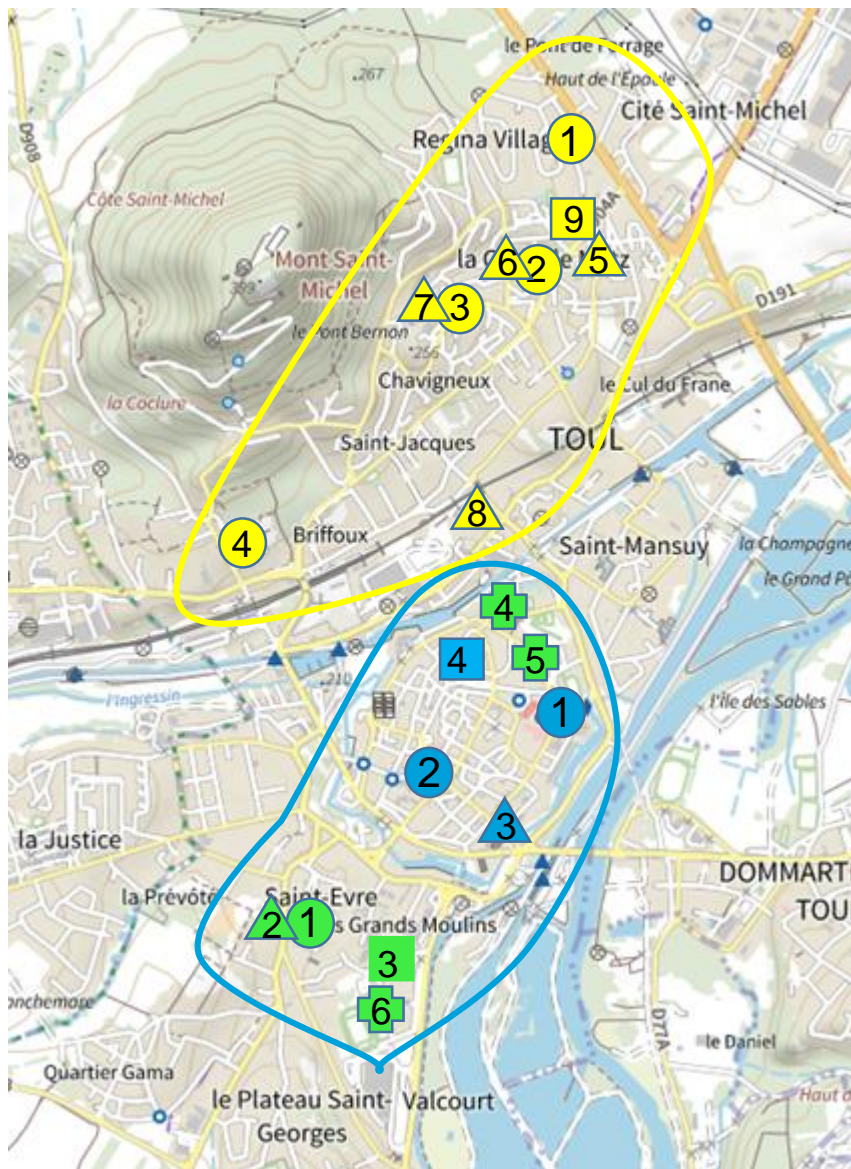

Collège Louis Pergaud

communes hors circonscription de Toul

communes rattachées à l'école
de Blénod-les-Toul

Toulois NORD : RASED, ULIS, SEGPA

RASED

Toul Croix de Metz

Toul centre

Foug

ULIS école

- ✚ TFC (Ecrouves Justice – Toul M. Humbert)
- ◆ TSA (Toul Moselly)
- ★ TSLA (Dommartin-lès-Toul)

ULIS collège

- ✚ TFC (Croix de Metz – Amiral de Rigny)
- ★ TSLA (Valcourt)

SEGPA

- Croix de Metz

Les PIAL, RASED, ULIS à TOUL centre

Légende :

- Écoles maternelles
 - 1- Régina 2- J. Feidt
 - 3- Eglantines 4- St Michel

PIAL 12

- ▲ Écoles élémentaires
 - 5- P&M Curie, **médecin En**
 - 6- M. Humbert (ULIS TFC)
 - 7- La Sapinière 8- St Mansuy