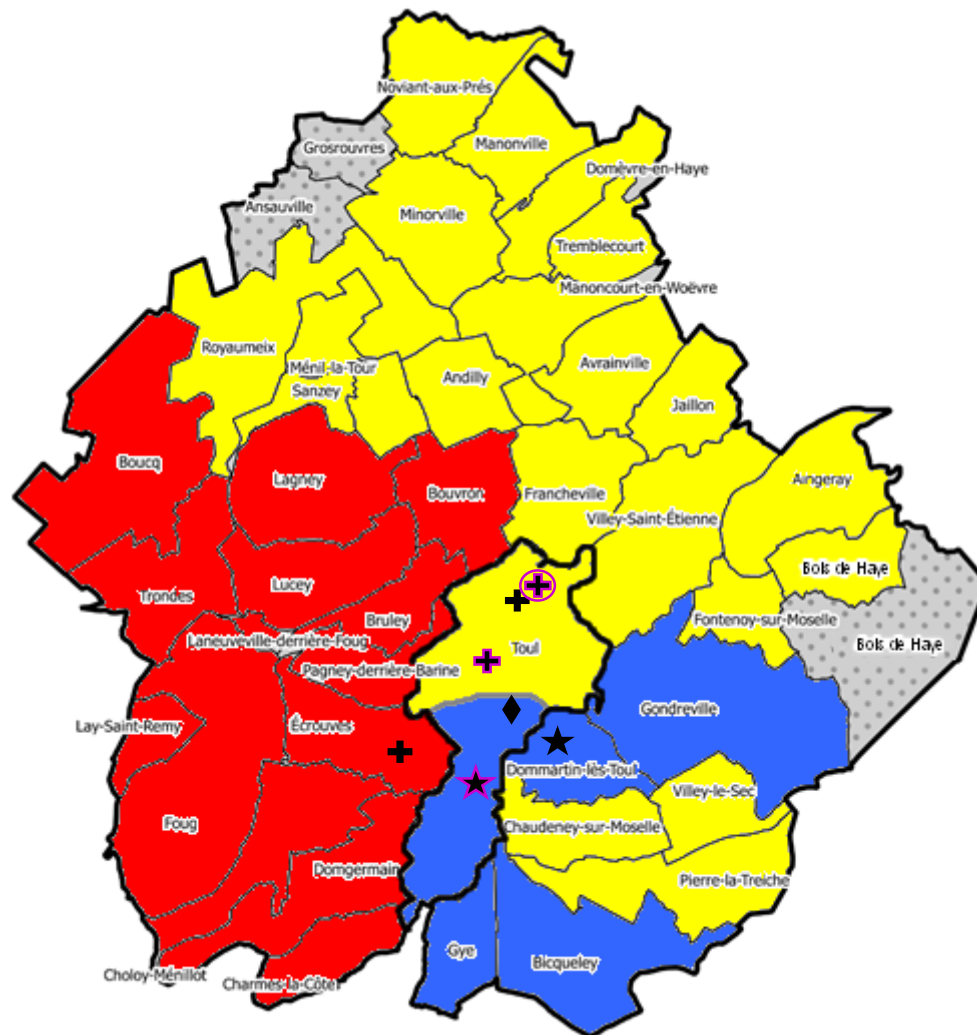

Toulois NORD : PIAL

PIAL 2

Collège Valcourt

PIAL 7

Collège Amiral de Rigny

PIAL 12

Collège Croix de Metz

PIAL 54

Collège Louis Pergaud

communes hors circonscription de Toul

communes rattachées à l'école
de Blénod-les-Toul

Toulois NORD : RASED, ULIS, SEGPA

RASED

Toul Croix de Metz

Toul centre

Foug

Les PIAL, RASED, ULIS à TOUL centre

Légende :

- Écoles maternelles
 - 1- Régina 2- J. Feidt
 - 3- Eglantines 4- St Michel

PIAL 12

- ▲ Écoles élémentaires
 - 5- P&M Curie, **médecin En**
 - 6- M. Humbert (ULIS TFC)
 - 7- La Sapinière 8- St Mansuy