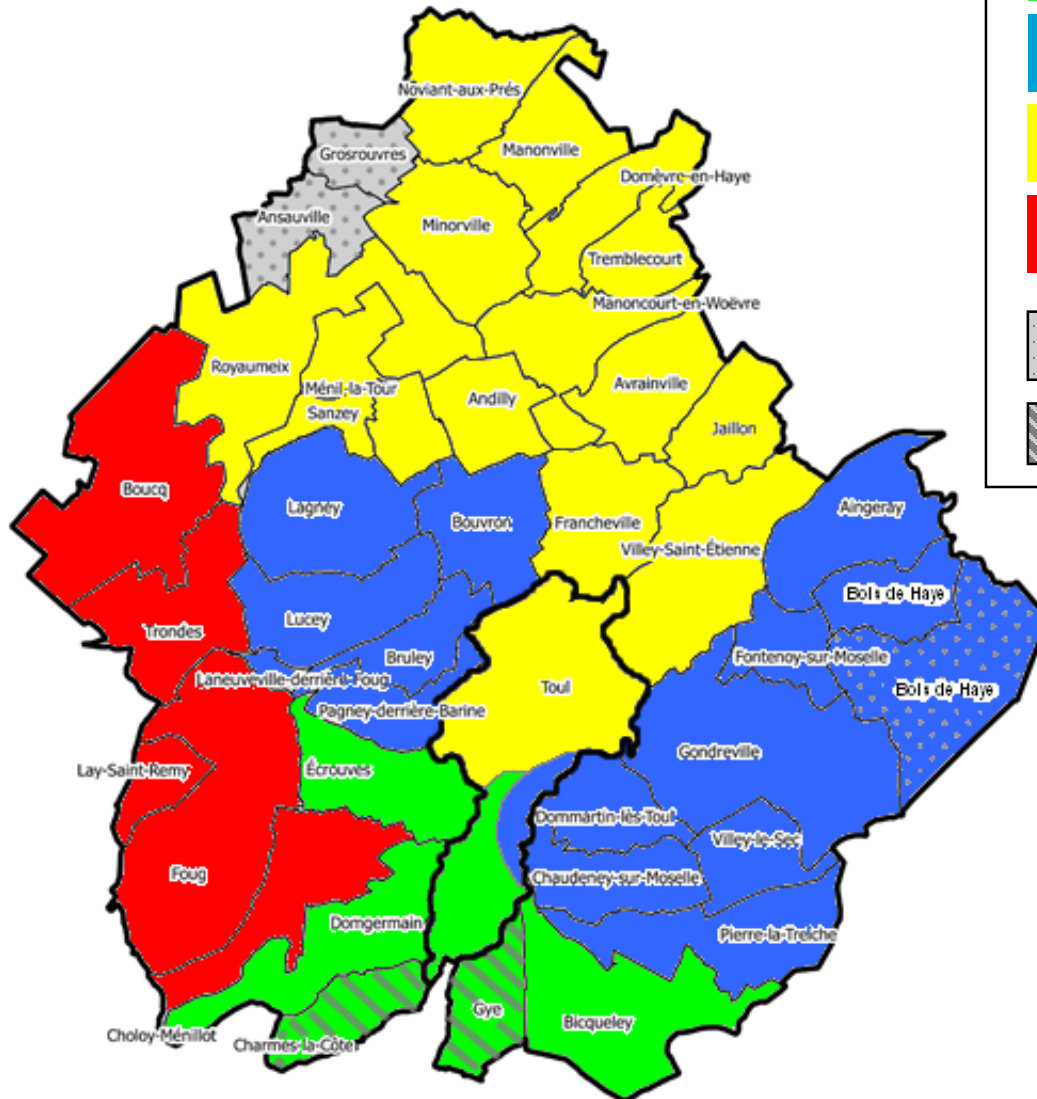

Toulois NORD : PIAL

PIAL 2

Collège Valcourt

PIAL 7

Collège Amiral de Rigny

PIAL 12

Collège Croix de Metz

PIAL 54

Collège Louis Pergaud

communes hors circonscription de Toul

communes rattachées à l'école
de Blénod-les-Toul

Toulois NORD : RASED, ULIS, SEGPA

RASED

Toul Croix de Metz

Toul centre

Foug

Les PIAL, RASED, ULIS à TOUL centre

Légende :

- Écoles maternelles
 - 1- Régina 2- J. Feidt
 - 3- Eglantines 4- St Michel

PIAL 12

- ▲ Écoles élémentaires
 - 5- P&M Curie, **médecin En**
 - 6- M. Humbert (ULIS TFC)
 - 7- La Sapinière 8- St Mansuy