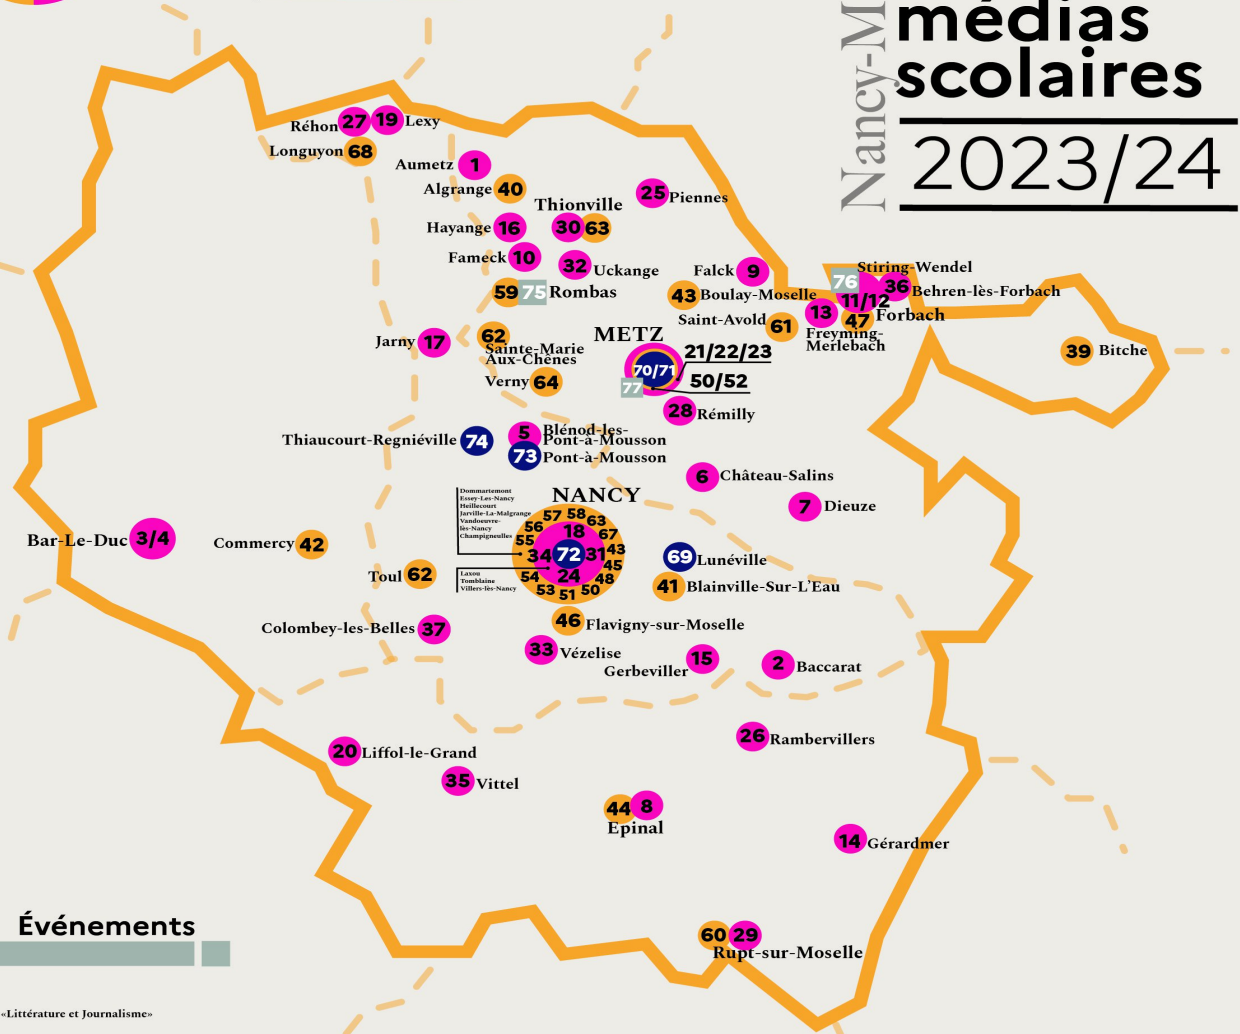

Nancy-Metz Carte des médias scolaires 2023/24

Événements

75. Festival MegaCourt
76. #FestivActu
77. Festival du Livre à Metz «Littérature et Journalisme»

Radio, webradio

Journal, WebJournal

TV, WebTV

69. La WebTV du collège (Clg Charles Guerin)
70. WebTV Lycom (L'GT de la Communication)
71. WebTV du lycée (L'GT Louis Vincent)
72. DarcWebTV (L'GT Joana d'Arc)
73. WebTV du lycée (L'PO Jean Hanselot)
74. FT NEWS (Clg Ferdinand Buisson)