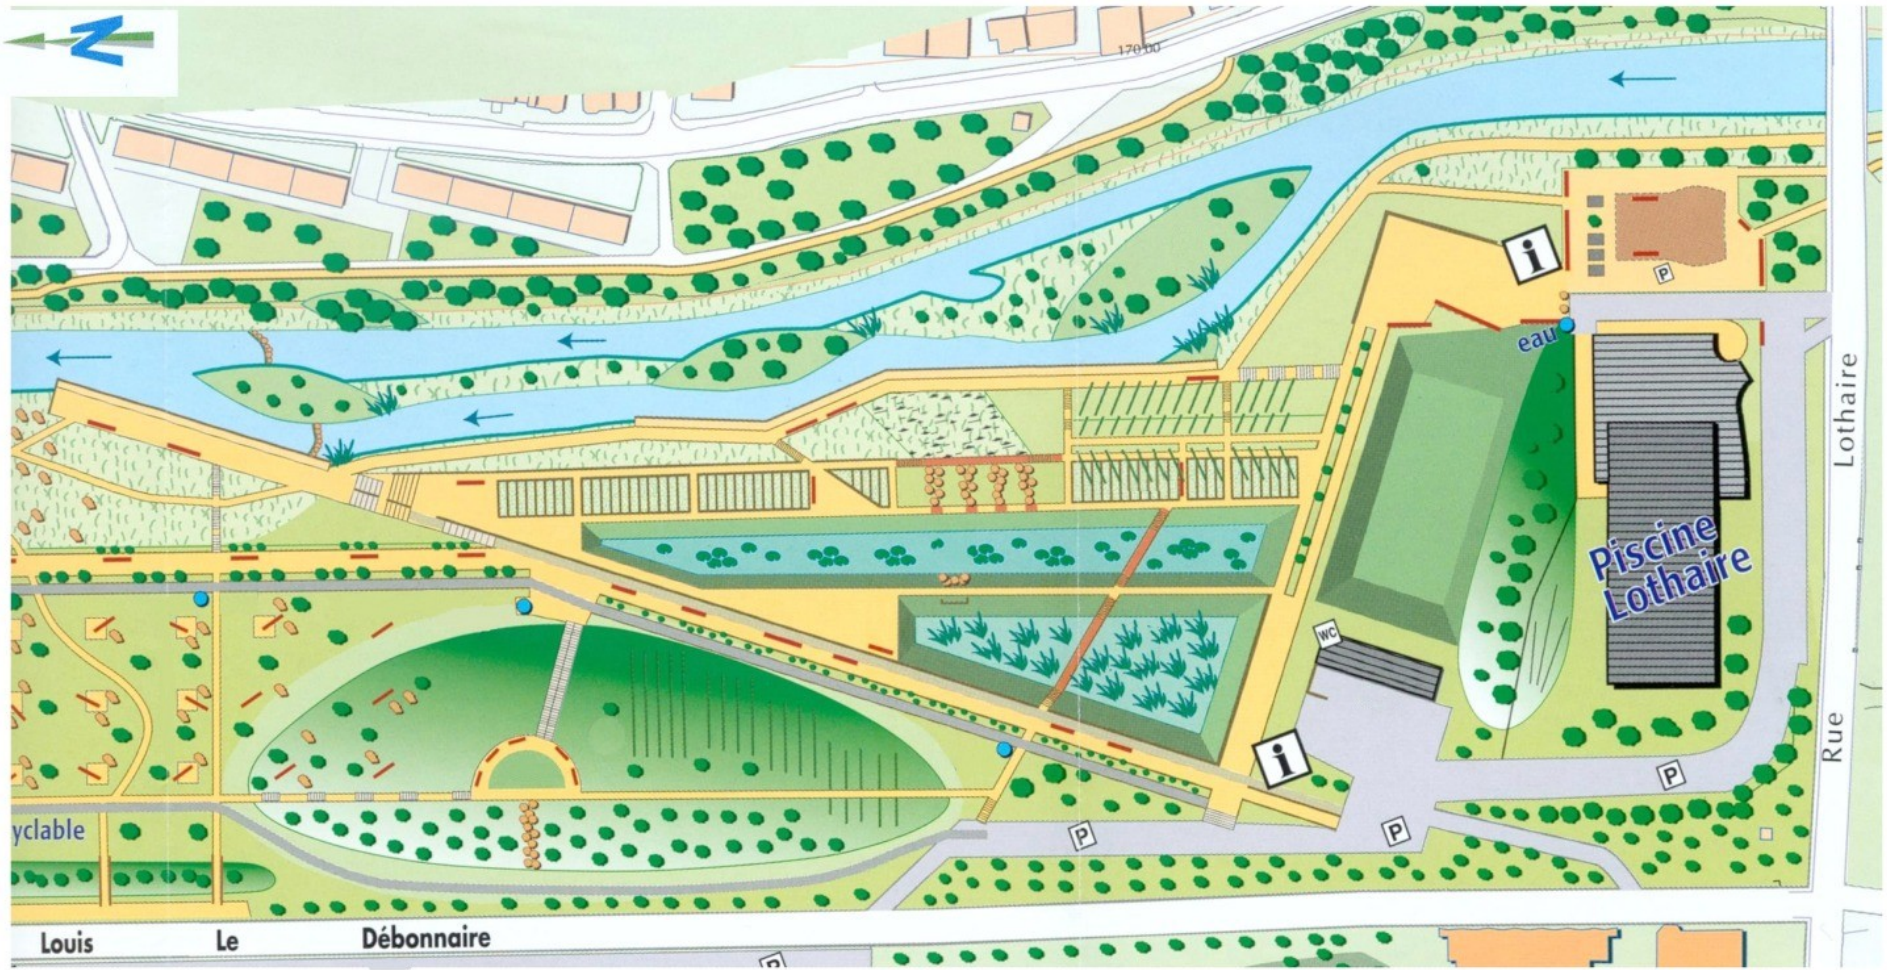

Parc de la Seille / Lothaire - METZ

- Légende**
- piste cyclable
 - piste roller
 - aire de jeux
 - banc
 - fontaine d'eau
 - panneau information
 - ★ statue