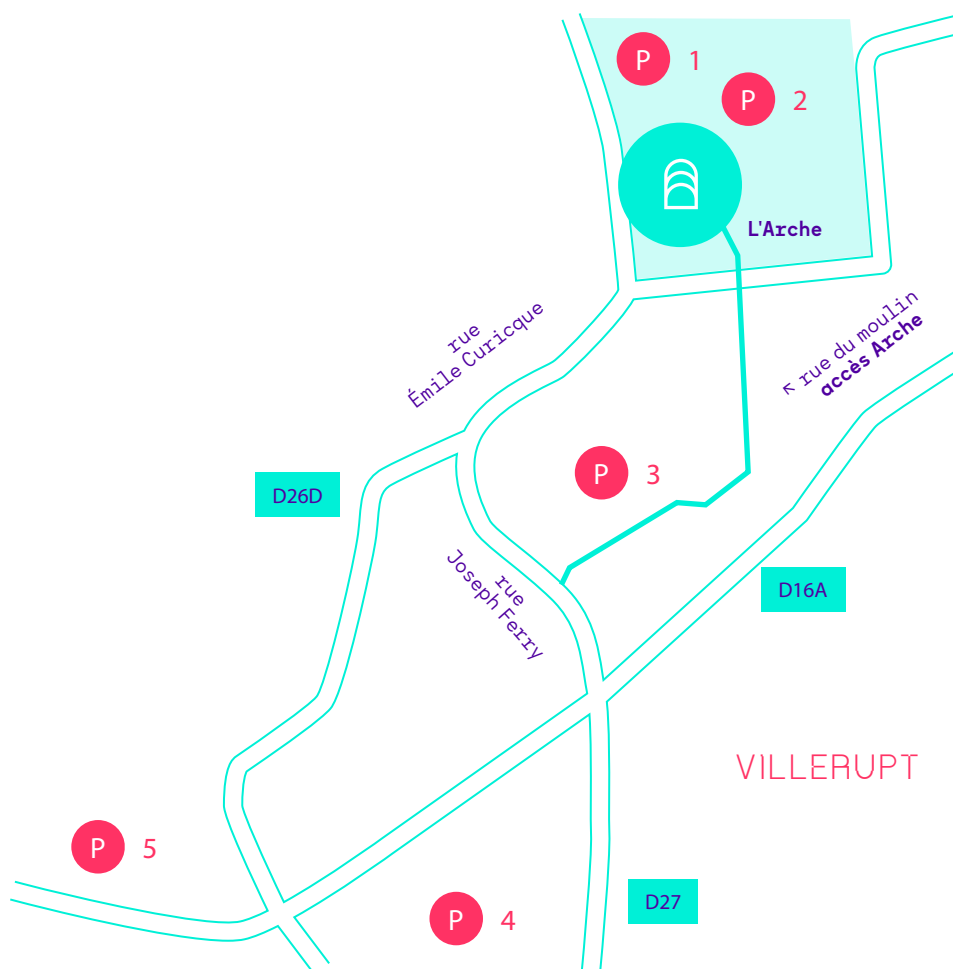

PLAN

ACCÈS

Provisoire

- ↳ Accès piétons et vélos par : **rue Émile Curicque 54190 Villerupt**
- ↳ Accès véhicules pour **parkings P1 et P2** par :
rue du moulin, 54190 Villerupt
- ↳ Autoroute A30 sortie 8 - Crusnes puis D27

Parkings

Voici la liste des parkings disponibles à proximité de L'Arche:

P1: Le parking situé à l'arrière de L'Arche sur l'aile nord, communique directement avec le site de L'Arche.

P2: Le parking provisoire complémentaire situé sur l'aile est de L'Arche, communique directement avec le site de L'Arche.

Autres solutions pour les soirs de grands événements, vous avez la possibilité d'investir certains parkings à proximité:

P3 (300m): Le parking du supermarché Norma situé rue du moulin 54190 Villerupt

P4 (700m): Le parking de la place Jeanne d'Arc 54190 Villerupt

P5 (900m): Le parking du supermarché Match situé rue Gambetta 54190 Villerupt

Coordonnées G.P.S: 49.47515957189242, 5.932516560700987
DMS 49°28'30.574" 5°55'57.039"