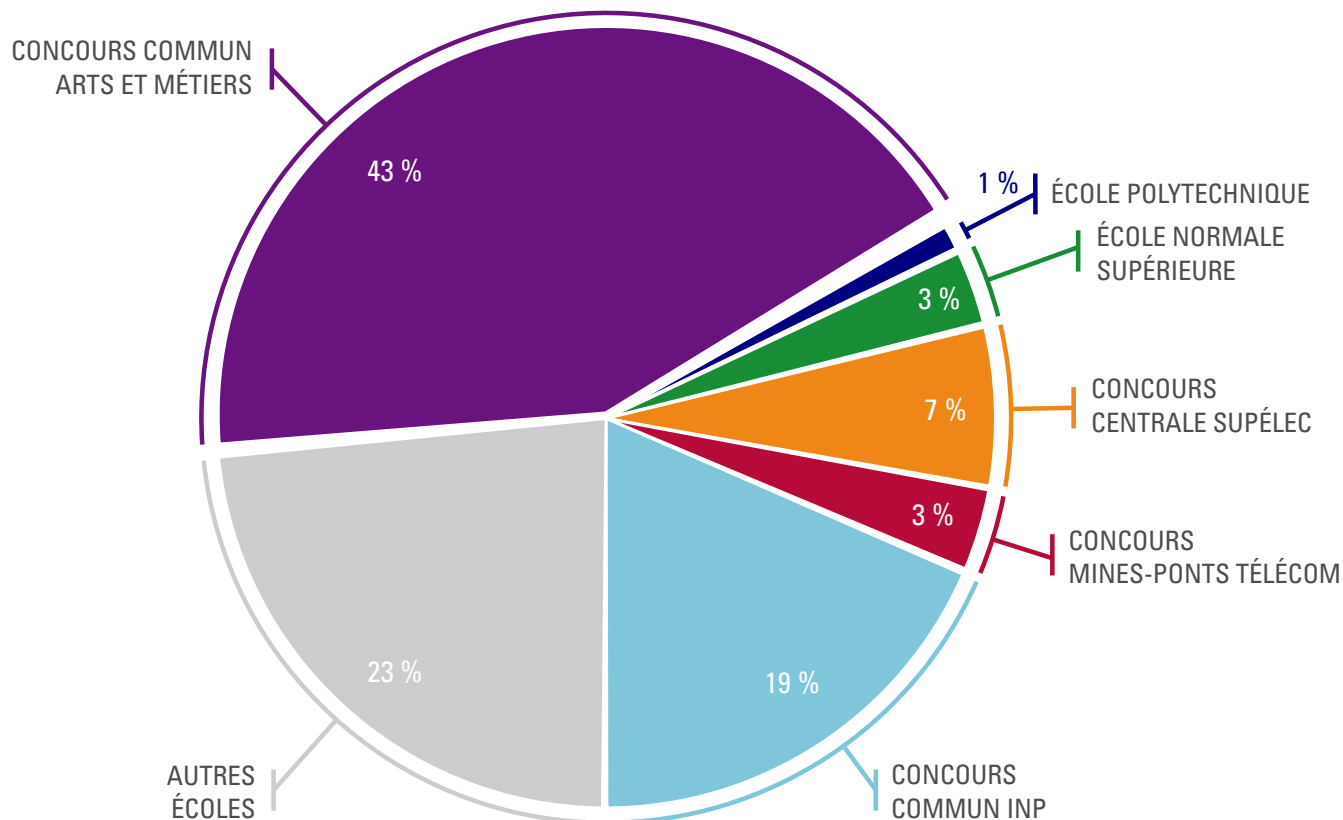

Résultats de la PT* de 2021 à 2025

Liste non exhaustive des écoles par concours

CONCOURS CENTRALE SUPÉLEC

Centrale Supélec
École Centrale de Lille / Lyon / Nantes / Marseille
École Centrale de Casablanca
Institut d'Optique Graduate School (SupOptique)

ÉCOLE POLYTECHNIQUE

École Polytechnique

ÉCOLE NORMALE SUPÉRIEURE

École Normale Supérieure de Paris-Saclay
École Normale Supérieure de Rennes

CONCOURS COMMUN ARTS ET MÉTIERS

Arts et Métiers
École Nationale Supérieure des Ingénieurs de l'Infrastructure Militaire (ENSIM)
École Nationale Supérieure de l'Électronique et des ses Applications (ENSEA)