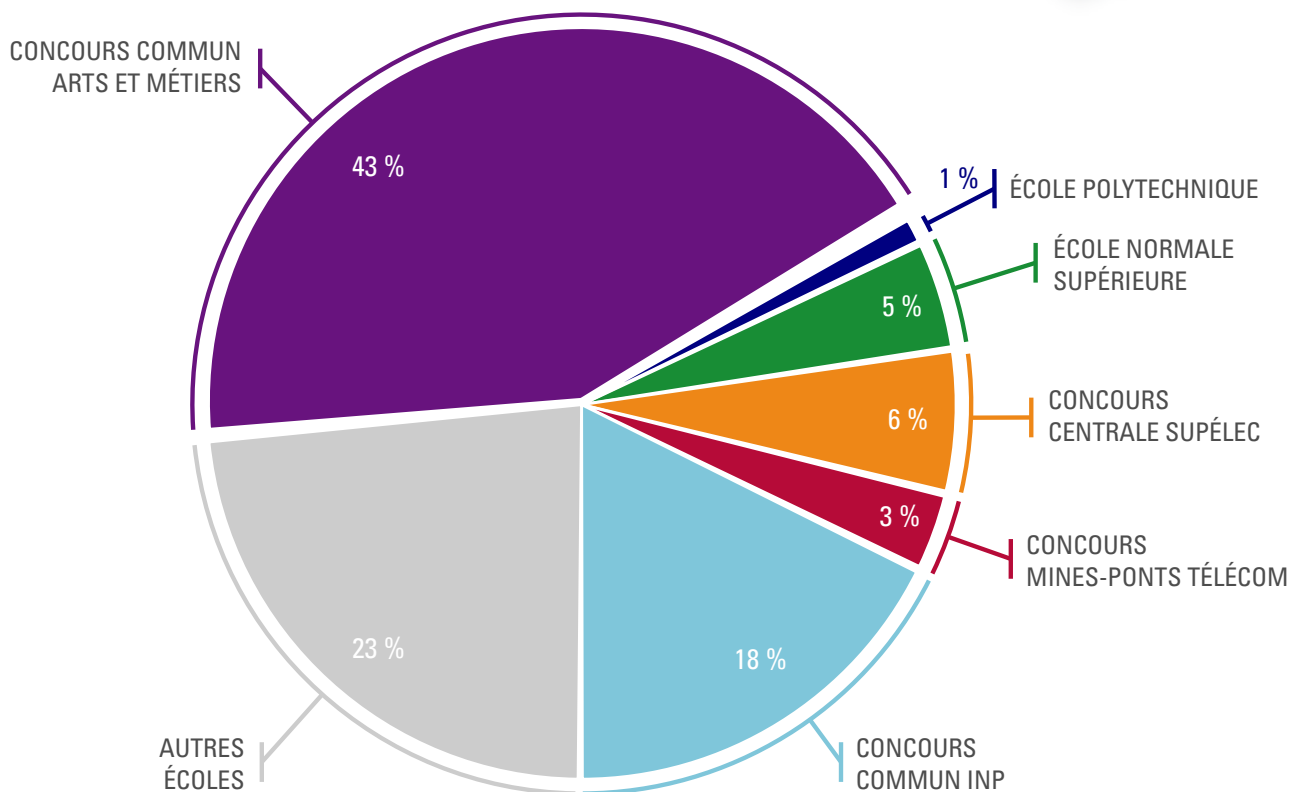

Résultats de la PT* de 2020 à 2024

Liste non exhaustive des écoles par concours

CONCOURS CENTRALE SUPÉLEC

| |
|---|
| Centrale Supélec |
| École Centrale de Lille / Lyon / Nantes / Marseille |
| École Centrale de Casablanca |
| Institut d'Optique Graduate School (SupOptique) |

ÉCOLE POLYTECHNIQUE

| |
|---------------------|
| École Polytechnique |
|---------------------|

ÉCOLE NORMALE SUPÉRIEURE

| |
|--|
| École Normale Supérieure de Paris-Saclay |
| École Normale Supérieure de Rennes |