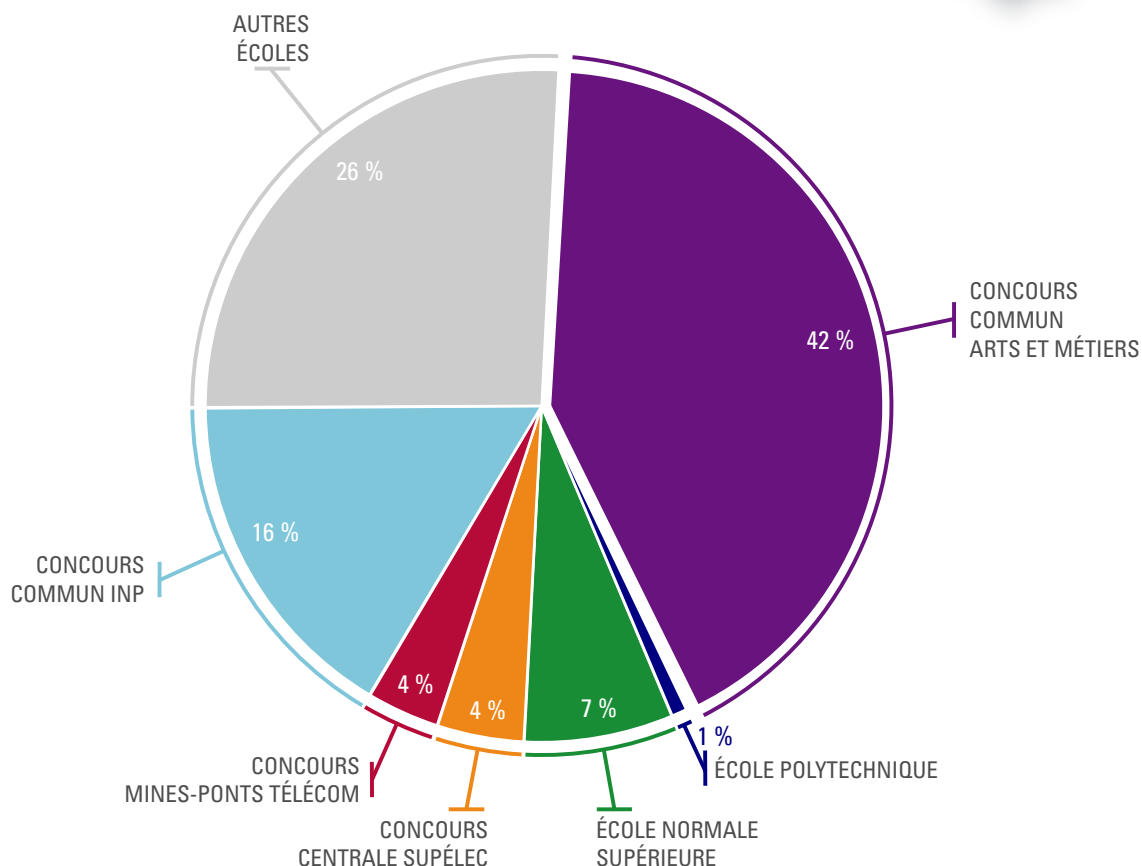

Résultats de la PT* de 2018 à 2022

Liste non exhaustive des écoles par concours

CONCOURS CENTRALE SUPÉLEC

Centrale Supélec
École Centrale de Lille / Lyon / Nantes / Marseille
École Centrale de Casablanca
Institut d'Optique Graduate School (SupOptique)

CONCOURS COMMUN ARTS ET MÉTIERS

Arts et Métiers
École Nationale Supérieure des Ingénieurs de l'Infrastructure Militaire (ENSIM)
École Nationale Supérieure de l'Électronique et des ses Applications (ENSEA)