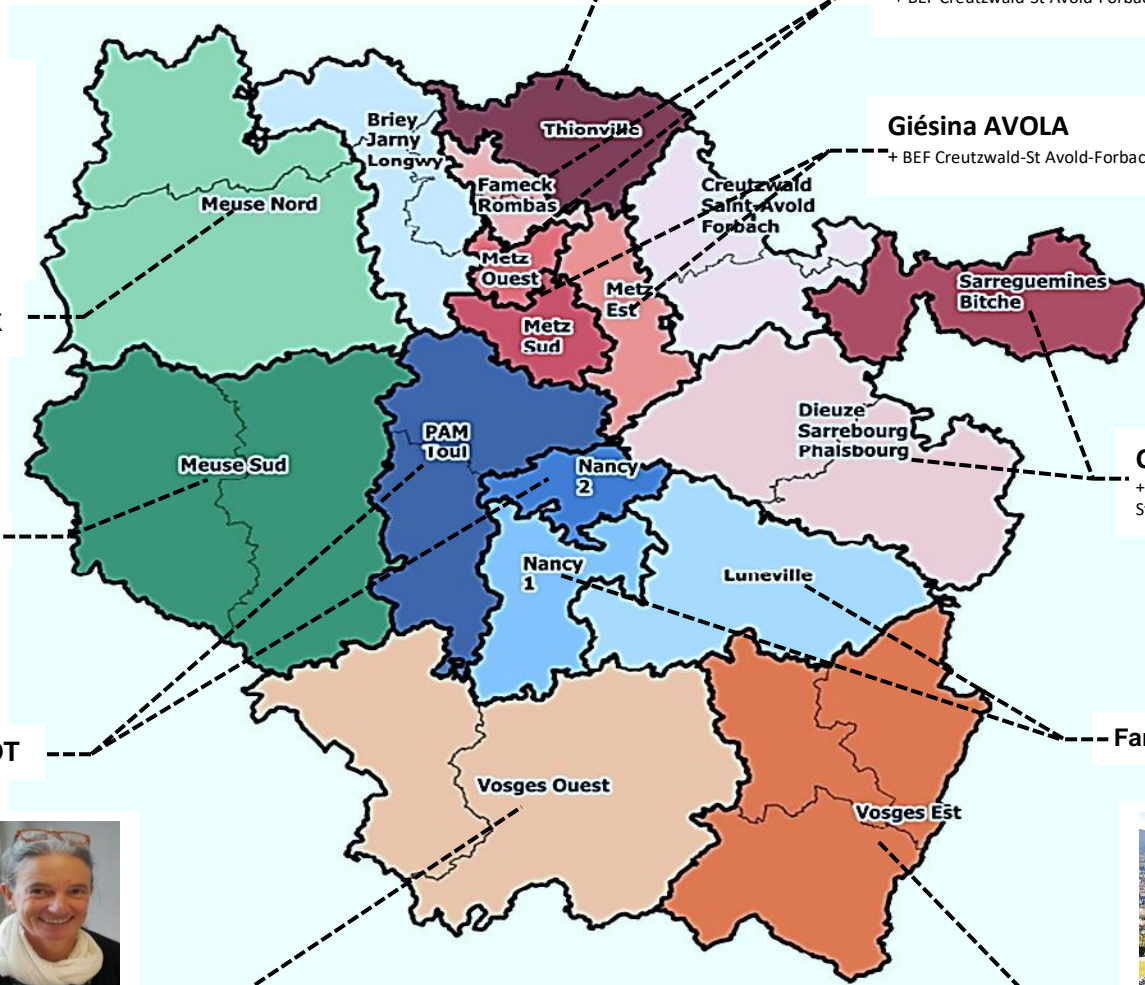

Vos conseillers RH de proximité dans l'académie

**Ecoute
Conseil
Accompagnement**

**Pascale
BRUNESAUX**

**Guy
NAVEL**

**Céline
RONOT**

**Rachel
NOEL**

Sandrine BOUCHAFRA
+ BEF Briey-Jarny-Longwy

Florence GRAUFOGEL
+ BEF Creutzwald-St Avold-Forbach