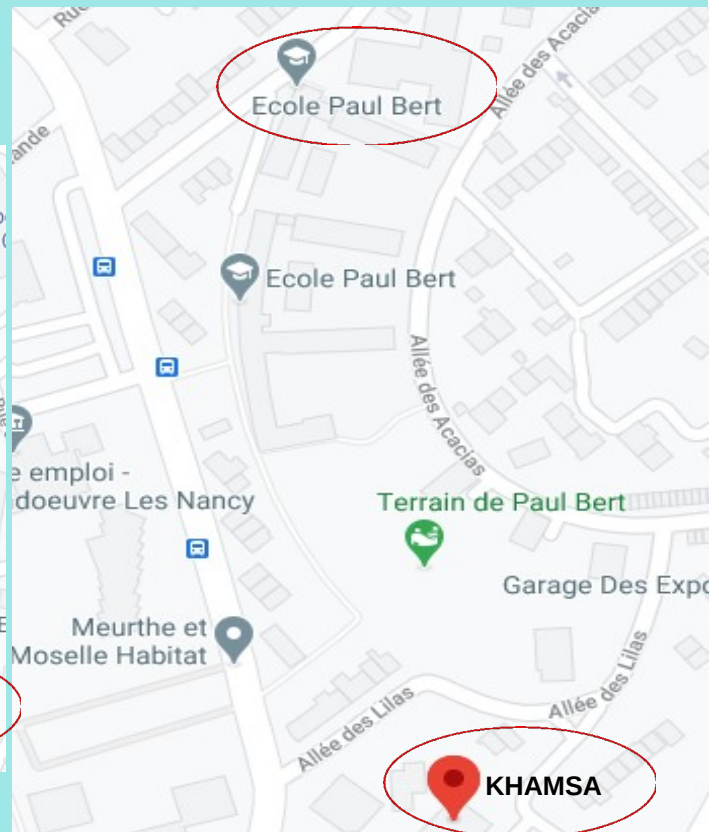

Les associations d'accompagnement à la scolarité de Vandœuvre École élémentaire Paul Bert

Association	Téléphone	Adresse et mail	Jours et horaires
MJC CS NOMADE Antoinette CUSIMANO	03.83.53.18.27	8, rue de Norvège contact@mjc-nomade.fr	lundi, mardi et jeudi de 17h à 18h
KHAMSA Astira BOUBKAI	09.54.24.17.82	1, allée de Bréda association.khamsa@gmail.com	lundi et jeudi de 16h30 à 18h
ARK EN CIEL Maximilien HAMDADOU	03.83.54.13.36	13, rue d'Italie ark.en.ciel@free.fr	lundi, mardi, jeudi et vendredi de 16h30 à 18h30

Khamsa

MJC Nomade