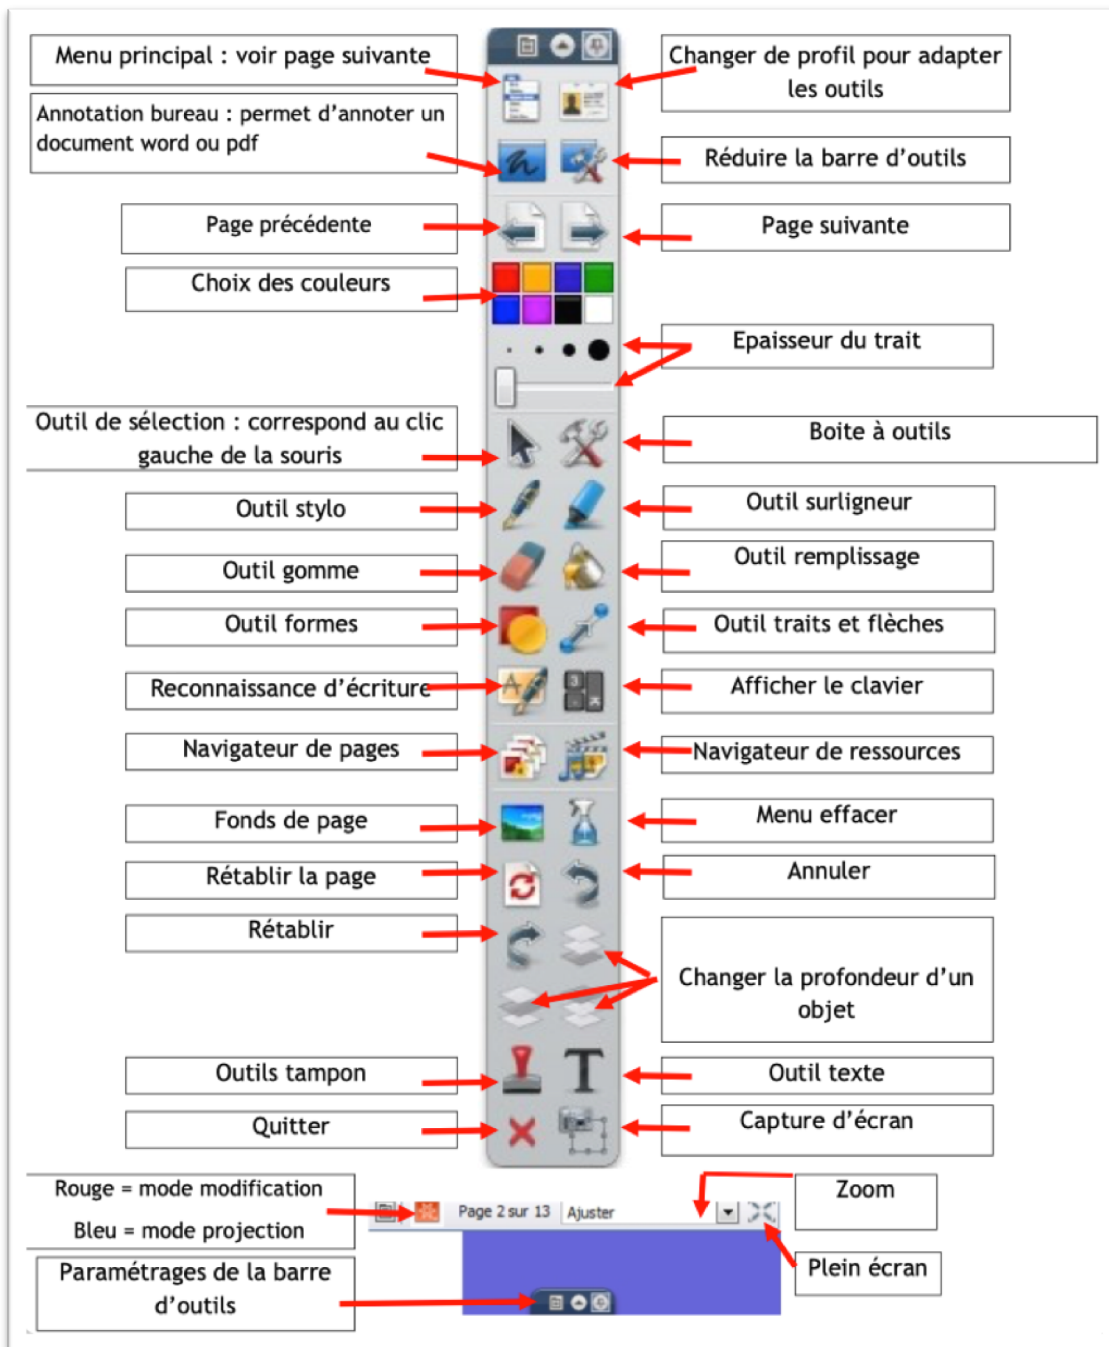

[ANNEXE 02] – ActivInspire / Barre d'outils

Le menu général :

Le menu des objets :