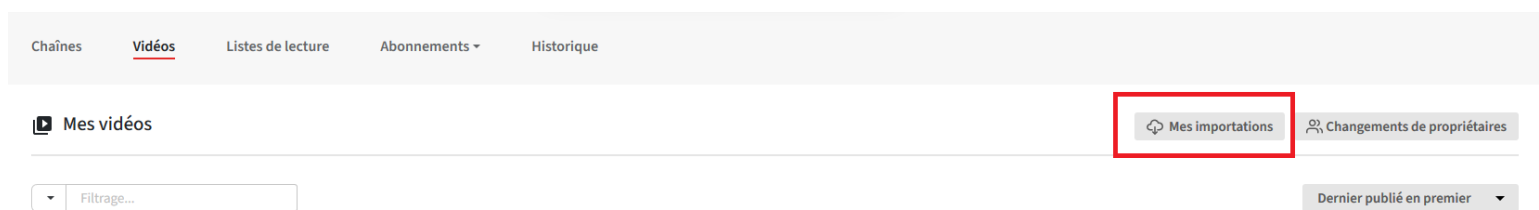

Migration

Connectez-vous à votre compte sur l'instance PeerTube national sur laquelle vous souhaitez importer vos vidéos.

Cliquez sur « Vidéos » dans le bandeau à gauche

Cliquez sur « Mes importations »

Cliquez sur « Mes synchronisations »

Cliquez sur « Ajouter une synchronisation »

Une fois que vous êtes sur la page ci-dessous :

Chaînes Vidéos Listes de lecture Abonnements ▾ Historique

NOUVELLE SYNCHRONISATION

URL de la chaîne distante
Exemple :

Chaîne Vidéo

Options pour les vidéos existantes de la chaîne distante :

Importer tout et surveiller les nouvelles publications

Seulement surveiller les nouvelles publications

Dans une nouvelle fenêtre, récupérez l'URL de la chaîne que vous souhaitez importer. Allez sur la page d'accueil de la chaîne que vous souhaitez importer et copier l'URL qui se situe à l'emplacement du cadre rouge