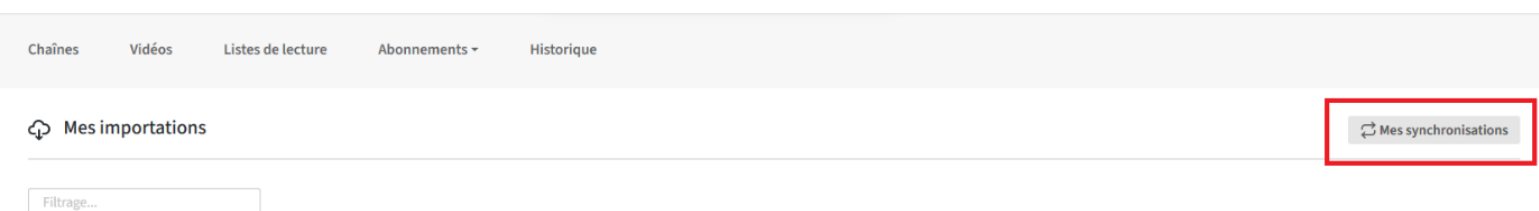

Migration

Connectez-vous à votre compte sur l'instance PeerTube national sur laquelle vous souhaitez importer vos vidéos.

Cliquez sur « Vidéos » dans le bandeau à gauche

Cliquez sur « Mes importations »

Cliquez sur « Mes synchronisations »

Cliquez sur « Ajouter une synchronisation »

Une fois que vous êtes sur la page ci-dessous :

Chaînes Vidéos Listes de lecture Abonnements ▾ Historique

NOUVELLE SYNCHRONISATION

URL de la chaîne distante
Exemple :

Chaîne Vidéo

Options pour les vidéos existantes de la chaîne distante :

Importer tout et surveiller les nouvelles publications

Seulement surveiller les nouvelles publications

Dans une nouvelle fenêtre, récupérez l'URL de la chaîne que vous souhaitez importer. Allez sur la page d'accueil de la chaîne que vous souhaitez importer et copier l'URL qui se situe à l'emplacement du cadre rouge