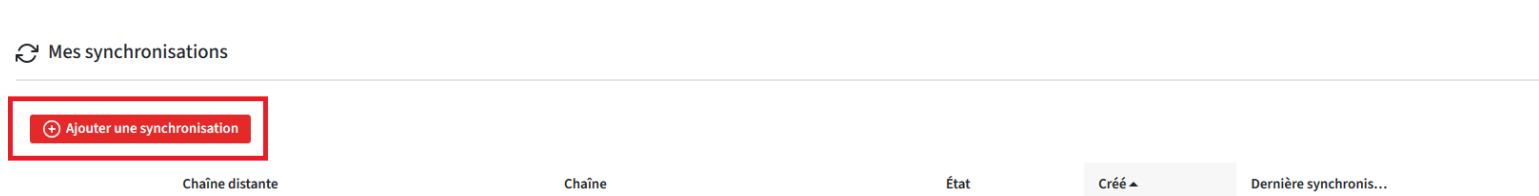

Migration

Connectez-vous à votre compte sur l'instance PeerTube national sur laquelle vous souhaitez importer vos vidéos.

Cliquez sur « Vidéos » dans le bandeau à gauche

Cliquez sur « Mes importations »

Cliquez sur « Mes synchronisations »

Cliquez sur « Ajouter une synchronisation »

Une fois que vous êtes sur la page ci-dessous :

Chaînes Vidéos Listes de lecture Abonnements ▾ Historique

NOUVELLE SYNCHRONISATION

URL de la chaîne distante
Exemple :

Chaîne Vidéo

Options pour les vidéos existantes de la chaîne distante :

Importer tout et surveiller les nouvelles publications

Seulement surveiller les nouvelles publications

Dans une nouvelle fenêtre, récupérez l'URL de la chaîne que vous souhaitez importer. Allez sur la page d'accueil de la chaîne que vous souhaitez importer et copier l'URL qui se situe à l'emplacement du cadre rouge